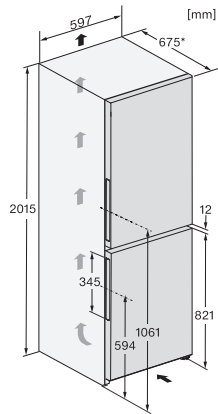

KFN 4395 AD

Volně stojící chladnička s mrazničkou
se systémem DailyFresh, NoFrost a ComfortClean pro vysoký komfort.

KFN4291AD, KFN4395AD, KFN4395DD, KFN4395CD,
KFN4397CD, installation sketch