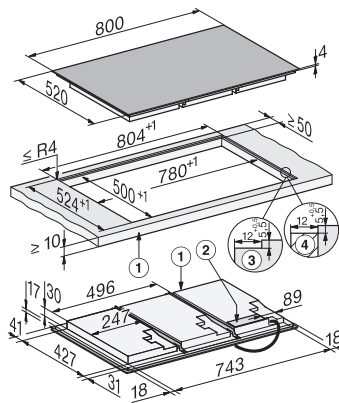

KM 8685 FL MattFinish  
Indukční varná deska  
800 mm | celá plocha | M Sense | MattFinish

EAN: 4002516951773 / Číslo materiálu: 12911680 / Číslo starého materiálu: 26186852D

Čas do automatického zapnutí z pohotovostního režimu v min	10
Čas do automatického zapnutí ze síťového pohotovostního režimu v min	10
<b>Komfort při údržbě</b>	
Snadná údržba sklokeramiky	•
<b>Bezpečnost</b>	
Bezpečnostní vypínání	•
Blokovácí funkce	•
Zablokování zprovoznění	•
Integrovaný ochlazovací ventilátor	•
Ochrana proti přehřátí	•
Ukazatel zbytkového tepla	•
<b>Technické údaje</b>	
Rozměry (v × š × h) v mm	51 x 800 x 520
Rozměry (š × h) v mm	800 x 51 x 520
Rozměry v mm (šířka)	800
Rozměry v mm (výška)	51
Rozměry v mm (hloubka)	520
Rozměry výřezu (š × h) při instalaci bez rámečku na pracovní desku v mm	780 mm x 500 mm
Rozměry výřezu (š × h) při instalaci se zapuštěním do pracovní desky v mm	780/804 x 500/524
Vestavná výška se svorkovnicí v mm	51
Rozměry výřezu v mm (šířka) při instalaci bez rámu na pracovní desku	780 mm
Rozměry výřezu v mm (hloubka) při instalaci bez rámu na pracovní desku	500 mm
Vnitřní rozměr výřezu v mm (šířka) při instalaci se zapuštěním do pracovní desky	780
Vnitřní rozměr výřezu v mm (hloubka) při instalaci se zapuštěním do pracovní desky	500
Hmotnost v kg	19
Vnější rozměr výřezu v mm (šířka) při instalaci se zapuštěním do pracovní desky	804
Vnější rozměr výřezu v mm (hloubka) při instalaci se zapuštěním do pracovní desky	524
Celkový příkon v kW	11,00
Délka elektrického přívodního kabelu v m	1,6
Napětí ve V	230
Frekvence v Hz	50-60
<b>Dodávané příslušenství</b>	
Připojovací kabel	Ano

KM 8685 FL MattFinish  
 Indukční varná deska  
 800 mm | celá plocha | M Sense | MattFinish

KM8685FL, KM8685FL MattFinish, surface-mounted (\*Fußnote) Installation drawing

KM8685FL, KM8685FL MattFinish, flush (\*Fußnote) (Installation drawing)