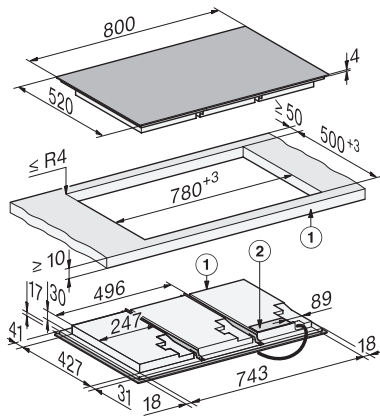

KM 8685 FL MattFinish
Indukční varná deska
800 mm | celá plocha | M Sense | MattFinish

KM8685FL, KM8685FL MattFinish, surface-mounted (*Fußnote) Installation drawing