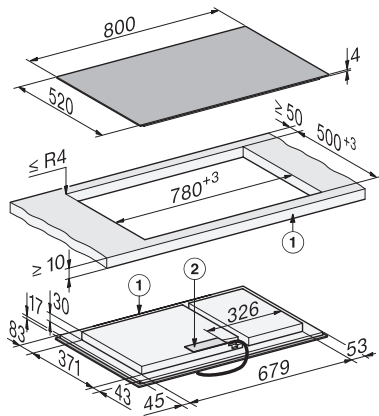

KM 8585 FL MattFinish

Indukční varná deska

800 mm | varná oblast PowerFlex | M Sense | MattFinish

KM8585FL, KM8585FL MattFinish, KM8585-2FL, KM8585-2FL Mattfinish, surface-mounted (*Fußnote) Installation drawing