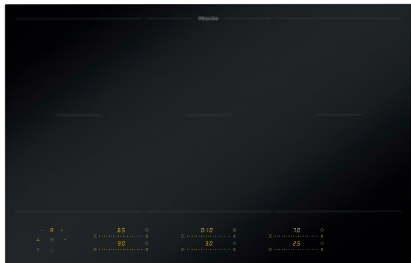

KM 8585 FL MattFinish
Indukční varná deska
800 mm | varná oblast PowerFlex | M Sense | MattFinish

EAN: 4002516951735 / Číslo materiálu: 12911540 / Číslo starého materiálu: 26185852D

Ovládání senzorovými tlačítky	MultiSlide
Barva zobrazení	Žlutá
Inteligentní rozpoznání hrnce	•
Funkce Stop&Go	•
Ochrana při utírání	•
Funkce Recall	•
Kuchyňský budík	•
Automatické vypínání	•
Automatika předvaření	•
Udržování teploty	•
Individuální možnosti nastavení (např. signální tóny)	•
Asistenční programy	•
Účinnost	
Příkon ve vypnutém stavu ve W	0,3
Příkon v pohotovostním režimu ve W	0,8
Příkon v síťovém pohotovostním režimu ve W	2,0
Čas do automatického zapnutí z vypnutého stavu v min	10
Čas do automatického zapnutí z pohotovostního režimu v min	10
Čas do automatického zapnutí ze síťového pohotovostního režimu v min	10
Komfort při údržbě	
Snadná údržba sklokeramiky	•
Bezpečnost	
Bezpečnostní vypínání	•
Blokovací funkce	•
Zablokování zprovoznění	•
Integrovaný ochlazovací ventilátor	•
Ochrana proti přehřátí	•
Ukazatel zbytkového tepla	•
Technické údaje	
Rozměry (v × š × h) v mm	51 x 800 x 520
Rozměry (š × h) v mm	800 x 51 x 520
Rozměry v mm (šířka)	800
Rozměry v mm (výška)	51
Rozměry v mm (hloubka)	520
Rozměry výřezu (š x h) při instalaci bez rámečku na pracovní desku v mm	780 mm x 500 mm
Rozměry výřezu (š x h) při instalaci se zapuštěním do pracovní desky v mm	780/804 x 500/524
Vestavná výška se svorkovnicí v mm	51
Rozměry výřezu v mm (šířka) při instalaci bez rámu na pracovní desku	780 mm
Rozměry výřezu v mm (hloubka) při instalaci bez rámu na pracovní desku	500 mm
Vnitřní rozměr výřezu v mm (šířka) při instalaci se zapuštěním do pracovní desky	780
Vnitřní rozměr výřezu v mm (hloubka) při instalaci se zapuštěním do pracovní desky	500
Hmotnost v kg	15