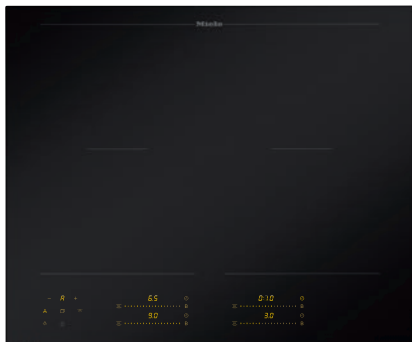

KM 8565 FL MattFinish

Indukční varná deska

620 mm | varné oblasti PowerFlex | M Sense | povrchová úprava MattFinish

- Odolný matný povrch pro sofistikovaný design kuchyně – MattFinish
- 4 varné zóny včetně 2 výkonné varné oblasti PowerFlex
- Přesné nastavení pomocí 4 posuvníků MultiSlide včetně inteligentního zapojení do sítě
- Připraveno na vaření a smažení s varným nádobím M Sense – připraveno pro M Sense
- V šířce 620 mm pro instalaci nad pracovní deskou nebo pro zapuštění
- Nejkratší doby rozehřívání díky intenzivnímu stupni

EAN: 4002516951728 / Číslo materiálu: 12911530 / Číslo starého materiálu: 26185652D

Všeobecné údaje	
Označení modelu	KM 8565 FL MattFinish
Číslo materiálu výrobce	12911530
Číslo EAN	4002516951728
Marketingová třída	Gold
Druh ohřevu	
Druh ohřevu	Indukce
Provedení	
Nezávisle na sporáku	•
Design	
Elegantní sklokeramický povrch	•
Barva sklokeramiky	Matná černá
Povrch odolný proti poškrábání	MattFinish
Instalace se zapuštěním do pracovní desky	•
Instalace bez rámu na pracovní desku	•
Vybavení varných zón	
Počet varných zón	4
Počet varných ploch	2
Maximální počet kusů varného nádobí	4
Varné zóny PowerFlex	
Počet	4
Druh	Varná zóna PowerFlex
Velikost v mm	Ø 120 – 230
Maximální výkon ve W	2100
Maximální výkon boosteru ve W	3650
1. varná zóna/varná oblast	
Umístění	Vlevo
Druh	Můstek PowerFlex
Velikost v mm	230x390
Maximální výkon ve W	4200
Maximální výkon boosteru ve W	7360
2. varná zóna/varná oblast	
Umístění	vpravo
Druh	Můstek PowerFlex
Velikost v mm	230x390
Maximální výkon ve W	4200
Maximální výkon boosteru ve W	7360
Komfort při obsluze	
Propojení s Miele@home	•
Con@ctivity	•
Rozpoznání přítomnosti a velikosti hrnce	•
Připraveno pro M Sense	•
Ovládání senzorovými tlačítky	MultiSlide
Barva zobrazení	Žlutá
Inteligentní rozpoznání hrnce	•
Funkce Stop&Go	•
Ochrana při utírání	•
Funkce Recall	•