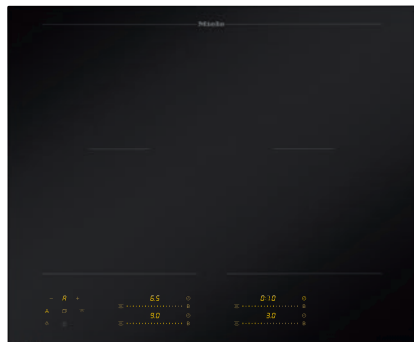

KM 8565 FL MattFinish

Indukční varná deska

620 mm | varné oblasti PowerFlex | M Sense | povrchová úprava MattFinish

EAN: 4002516951728 / Číslo materiálu: 12911530 / Číslo starého materiálu: 26185652D

Kuchyňský budík	•
Automatické vypínání	•
Automatika předvaření	•
Udržování teploty	•
Individuální možnosti nastavení (např. signální tóny)	•
Asistenční programy	•
Účinnost	
Příkon ve vypnutém stavu ve W	0,3
Příkon v pohotovostním režimu ve W	0,8
Příkon v síťovém pohotovostním režimu ve W	2,0
Čas do automatického zapnutí z vypnutého stavu v min	10
Čas do automatického zapnutí z pohotovostního režimu v min	10
Čas do automatického zapnutí ze síťového pohotovostního režimu v min	10
Komfort při údržbě	
Snadná údržba sklokeramiky	•
Bezpečnost	
Bezpečnostní vypínání	•
Blokovací funkce	•
Zablokování zprovoznění	•
Integrovaný ochlazovací ventilátor	•
Ochrana proti přehřátí	•
Ukazatel zbytkového tepla	•
Technické údaje	
Rozměry (v × š × h) v mm	51 x 620 x 520
Rozměry (š × h) v mm	620 x 51 x 520
Rozměry v mm (šířka)	620
Rozměry v mm (výška)	51
Rozměry v mm (hloubka)	520
Rozměry výřezu (š × h) při instalaci bez rámečku na pracovní desku v mm	600 mm x 500 mm
Rozměry výřezu (š × h) při instalaci se zapuštěním do pracovní desky v mm	600/624 x 500/524
Vestavná výška se svorkovnicí v mm	51
Rozměry výřezu v mm (šířka) při instalaci bez rámu na pracovní desku	600 mm
Rozměry výřezu v mm (hloubka) při instalaci bez rámu na pracovní desku	500 mm
Vnitřní rozměr výřezu v mm (šířka) při instalaci se zapuštěním do pracovní desky	600
Vnitřní rozměr výřezu v mm (hloubka) při instalaci se zapuštěním do pracovní desky	500
Hmotnost v kg	10
Vnější rozměr výřezu v mm (šířka) při instalaci se zapuštěním do pracovní desky	624
Vnější rozměr výřezu v mm (hloubka) při instalaci se zapuštěním do pracovní desky	524
Celkový příkon v kW	7,36
Délka elektrického přívodního kabelu v m	1,6