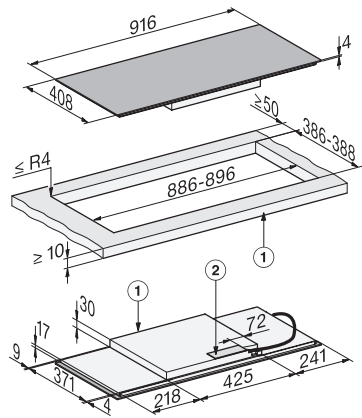

KM 8575 FL

Indukční varná deska

916 mm | panoramatický design | varné oblasti PowerFlex | M Sense

KM8575FL surface-mounted (*Fußnote) Installation drawing