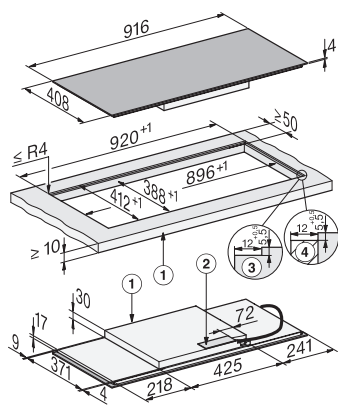

Přípojovací kabel

Ano

KM 8575 FL

Indukční varná deska

916 mm | panoramatický design | varné oblasti PowerFlex | M Sense

KM8575FL surface-mounted (*Fußnote) Installation drawing

KM8575FL flush (*Fußnote) (Installation drawing)