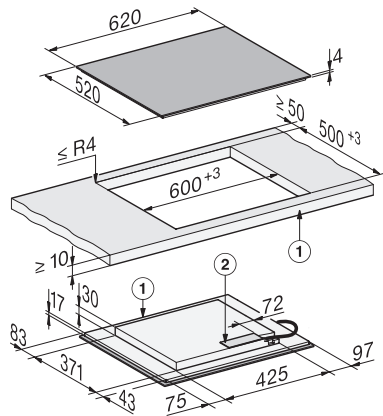

KM 8565 FL

Indukční varná deska

620 mm | varné oblasti PowerFlex | M Sense

KM8565FL, KM8565FL MattFinish, surface-mounted (*Fußnote) Installation drawing