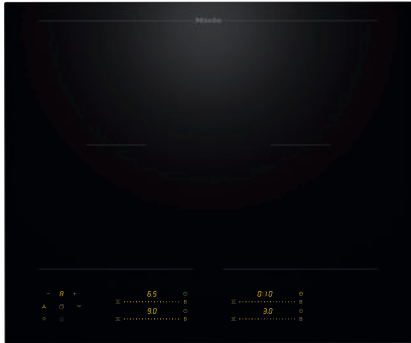

KM 8565 FL

Indukční varná deska

620 mm | varné oblasti PowerFlex | M Sense

EAN: 4002516951292 / Číslo materiálu: 12911440 / Číslo starého materiálu: 26185651D

Frekvence v Hz

50-60

Dodávané příslušenství

Přípojovací kabel

Ano