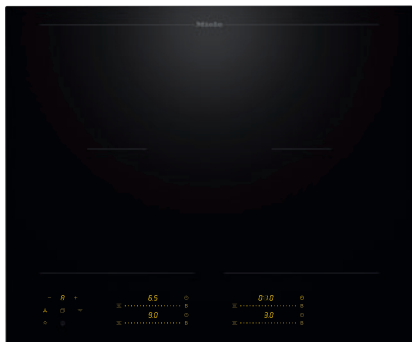

KM 8565 FL
Indukční varná deska
620 mm | varné oblasti PowerFlex | M Sense

- 4 varné zóny včetně 2 výkonné varné oblasti PowerFlex
- Přesné nastavení pomocí 4 posuvníků MultiSlide včetně inteligentního zapojení do sítě
- Připraveno na vaření a smažení s varným nádobím M Sense – připraveno pro M Sense
- Nejkratší doby rozehtívání díky intenzivnímu stupni
- V šířce 620 mm pro instalaci nad pracovní deskou nebo pro zapuštění

EAN: 4002516951292 / Číslo materiálu: 12911440 / Číslo starého materiálu: 26185651D

Všeobecné údaje	
Označení modelu	KM 8565 FL
Číslo materiálu výrobce	12911440
Číslo EAN	4002516951292
Marketingová třída	Gold
Druh ohřevu	
Druh ohřevu	Indukce
Provedení	
Nezávisle na sporáku	•
Design	
Elegantní sklokeramický povrch	•
Barva sklokeramiky	Černá
Instalace se zapuštěním do pracovní desky	•
Instalace bez rámu na pracovní desku	•
Vybavení varných zón	
Počet varných zón	4
Počet varných ploch	2
Maximální počet kusů varného nádobí	4
Varné zóny PowerFlex	
Počet	4
Druh	Varná zóna PowerFlex
Velikost v mm	Ø 120 – 230
Maximální výkon ve W	2100
Maximální výkon boosteru ve W	3650
1. varná zóna/varná oblast	
Umístění	Vlevo
Druh	Můstek PowerFlex
Velikost v mm	230x390
Maximální výkon ve W	4200
Maximální výkon boosteru ve W	7360
2. varná zóna/varná oblast	
Umístění	vpravo
Druh	Můstek PowerFlex
Velikost v mm	230x390
Maximální výkon ve W	4200
Maximální výkon boosteru ve W	7360
Komfort při obsluze	
Propojení s Miele@home	•
Con@ctivity	•
Rozpoznání přítomnosti a velikosti hrnce	•
Připraveno pro M Sense	•
Ovládání senzoryvými tlačítky	MultiSlide
Barva zobrazení	Žlutá
Inteligentní rozpoznání hrnce	•
Funkce Stop&Go	•
Ochrana při utírání	•
Funkce Recall	•
Kuchyňský budík	•