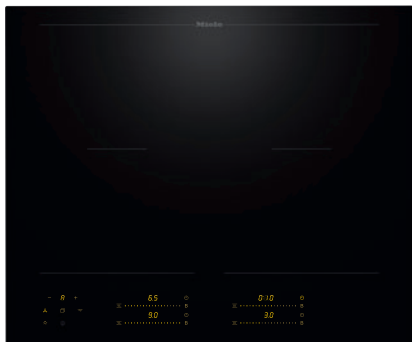

KM 8565 FL
Indukční varná deska
620 mm | varné oblasti PowerFlex | M Sense

EAN: 4002516951292 / Číslo materiálu: 12911440 / Číslo starého materiálu: 26185651D

Automatické vypínání	•
Automatika předvaření	•
Udržování teploty	•
Individuální možnosti nastavení (např. signální tóny)	•
Asistenční programy	•
Účinnost	
Příkon ve vypnutém stavu ve W	0,3
Příkon v pohotovostním režimu ve W	0,8
Příkon v síťovém pohotovostním režimu ve W	2,0
Čas do automatického zapnutí z vypnutého stavu v min	10
Čas do automatického zapnutí z pohotovostního režimu v min	10
Čas do automatického zapnutí ze síťového pohotovostního režimu v min	10
Komfort při údržbě	
Snadná údržba sklokeramiky	•
Bezpečnost	
Bezpečnostní vypínání	•
Blokovací funkce	•
Zablokování zprovoznění	•
Integrovaný ochlazovací ventilátor	•
Ochrana proti přehřátí	•
Ukazatel zbytkového tepla	•
Technické údaje	
Rozměry (v × š × h) v mm	51 x 620 x 520
Rozměry (š × h) v mm	620 x 51 x 520
Rozměry v mm (šířka)	620
Rozměry v mm (výška)	51
Rozměry v mm (hloubka)	520
Rozměry výřezu (š × h) při instalaci bez rámečku na pracovní desku v mm	600 mm x 500 mm
Rozměry výřezu (š × h) při instalaci se zapuštěním do pracovní desky v mm	600/624 x 500/524
Vestavná výška se svorkovnicí v mm	51
Rozměry výřezu v mm (šířka) při instalaci bez rámu na pracovní desku	600 mm
Rozměry výřezu v mm (hloubka) při instalaci bez rámu na pracovní desku	500 mm
Vnitřní rozměr výřezu v mm (šířka) při instalaci se zapuštěním do pracovní desky	600
Vnitřní rozměr výřezu v mm (hloubka) při instalaci se zapuštěním do pracovní desky	500
Hmotnost v kg	10
Vnější rozměr výřezu v mm (šířka) při instalaci se zapuštěním do pracovní desky	624
Vnější rozměr výřezu v mm (hloubka) při instalaci se zapuštěním do pracovní desky	524
Celkový příkon v kW	7,36
Délka elektrického přívodního kabelu v m	1,6
Napětí ve V	230