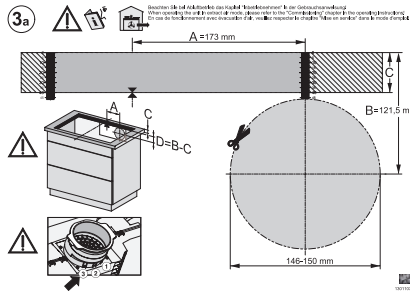

KMDA 7272-1 FL Silence

Indukční varná deska s integrovaným odsavačem par

800 mm | Odtah a recirkulace | SilenceMotor | Jednotlivé varné zóny