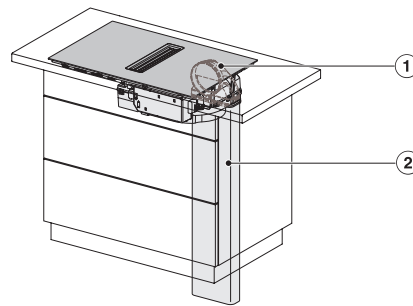

Adaptér Plug&Play

•

KMDA 7272-1 FL Silence

Indukční varná deska s integrovaným odsavačem par

800 mm | Odtah a recirkulace | SilenceMotor | Jednotlivé varné zóny

KMDA7272-1FL, KMDA7473-1FL, KMDA7272FL, KMDA7473FL – Side view flush+X

KMDA7272-1FL, KMDA7473-1FL, KMDA7272FL, KMDA7473FL – Side view flush

KMDA7272-1FL, KMDA7473-1FL, KMDA7272FL, KMDA7473FL – Side view lying on top

KMDA7272-1FL, KMDA7473-1FL, KMDA7272FL, KMDA7473FL – Side view lying on top+X