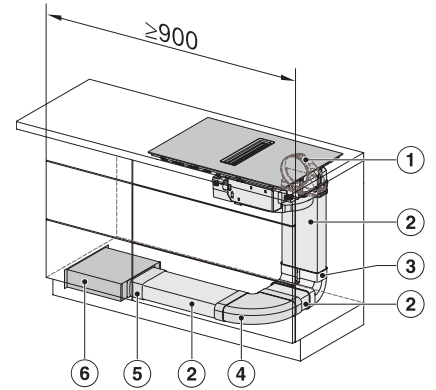

KMDA7272-1FL/FR, KMDA7473-1FL/FR, KMDA7272FL/FR, KMDA7473FL/FR – Installation variant 14 Circulating air