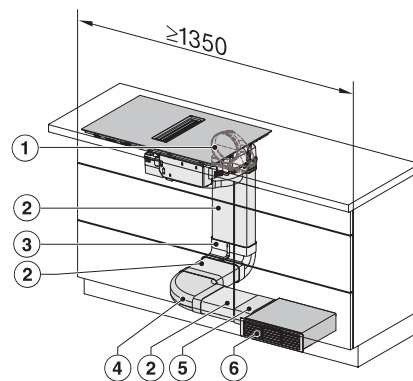

KMDA7272-1FL/FR, KMDA7473-1FL/FR, KMDA7272FL/FR, KMDA7473FL/FR – Installation variant 1 Basis

KMDA7272-1FL/FR, KMDA7473-1FL/FR, KMDA7272FL/FR, KMDA7473FL/FR – Installation variant 4 Circulating air