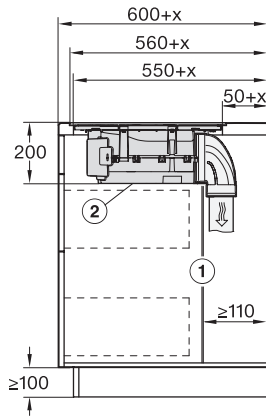

KMDA 7272-1 FL Silence

Indukční varná deska s integrovaným odsavačem par

800 mm | Odtah a recirkulace | SilenceMotor | Jednotlivé varné zóny

KMDA7272-1FL, KMDA7473-1FL, KMDA7272FL, KMDA7473FL – Side view flush+X