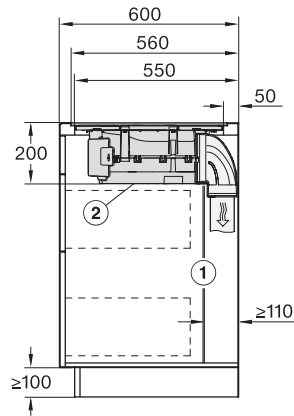

Rozměry v mm (hloubka) 520

Vestavná výška se svorkovnicí v mm 200

Rozměry výřezu v mm (šířka) při instalaci bez rámu na pracovní desku 780 mm

Rozměry výřezu v mm (hloubka) při instalaci bez rámu na pracovní desku 500 mm

Vnitřní rozměr výřezu v mm (šířka) při instalaci se zapuštěním do pracovní desky 780

Vnitřní rozměr výřezu v mm (hloubka) při instalaci se zapuštěním do pracovní desky 500

Hmotnost v kg 15

Vnější rozměr výřezu v mm (šířka) při instalaci se zapuštěním do pracovní desky 804

Vnější rozměr výřezu v mm (hloubka) při instalaci se zapuštěním do pracovní desky 524

Celkový příkon v kW 7,50

Napětí ve V 230

Frekvence v Hz 50-60

Délka elektrického přívodního kabelu v m 1,6

Dodávané příslušenství

KMDA7272-1FL, KMDA7473-1FL, KMDA7272FL, KMDA7473FL – Side view flush

KMDA7272-1FL, KMDA7473-1FL, KMDA7272FL, KMDA7473FL – Side view lying on top

KMDA7272-1FL, KMDA7473-1FL, KMDA7272FL, KMDA7473FL – Side view lying on top+X