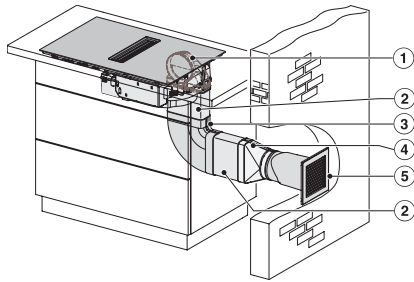

KMDA7272-1FL/FR, KMDA7473-1FL/FR, KMDA7272FL/FR, KMDA7473FL/FR – Installation variant 6 Circulating air