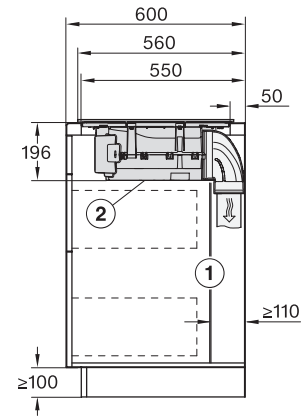

Rozměry v mm (hloubka) 520

Vestavná výška se svorkovnicí v mm 200

Rozměry výřezu v mm (šířka) při instalaci bez rámu na pracovní desku 780 mm

Rozměry výřezu v mm (hloubka) při instalaci bez rámu na pracovní desku 500 mm

Vnitřní rozměr výřezu v mm (šířka) při instalaci se zapuštěním do pracovní desky 780

Vnitřní rozměr výřezu v mm (hloubka) při instalaci se zapuštěním do pracovní desky 500

Hmotnost v kg 15

Vnější rozměr výřezu v mm (šířka) při instalaci se zapuštěním do pracovní desky 804

Vnější rozměr výřezu v mm (hloubka) při instalaci se zapuštěním do pracovní desky 524

Celkový příkon v kW 7,50

Napětí ve V 230

Frekvence v Hz 50-60

Délka elektrického přívodního kabelu v m 1,6

Dodávané příslušenství

KMDA7272-1FL, KMDA7473-1FL, KMDA7272FL, KMDA7473FL – Side view flush

KMDA7272-1FL, KMDA7473-1FL, KMDA7272FL, KMDA7473FL – Side view lying on top

KMDA7272-1FL, KMDA7473-1FL, KMDA7272FL, KMDA7473FL – Side view lying on top+X