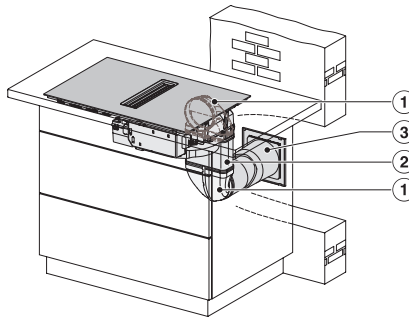

KMDA 7272-1 FL Silence

Indukční varná deska s integrovaným odsavačem par

800 mm | Odtah a recirkulace | SilenceMotor | Jednotlivé varné zóny