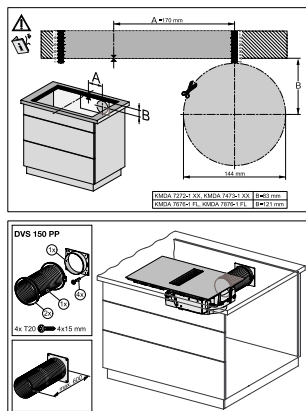

KMDA7272-1FL/FR, KMDA7473-1FL/FR, KMDA7272FL/FR, KMDA7473FL/FR – Installation variant 10 Exhaust air

KMDA7272-1FL/FR, KMDA7473-1FL/FR, KMDA7272FL/FR, KMDA7473FL/FR – Installation variant 12 Exhaust air

Installation plan DVS150PP