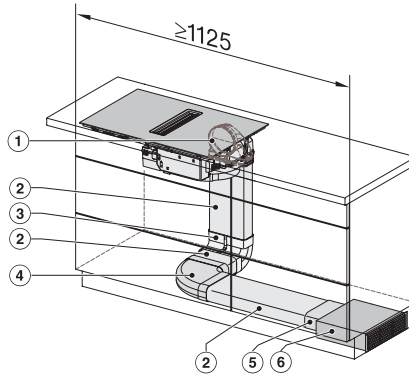

KMDA7272-1FL/FR, KMDA7473-1FL/FR, KMDA7272FL/FR, KMDA7473FL/FR – Installation variant 13 Circulating air