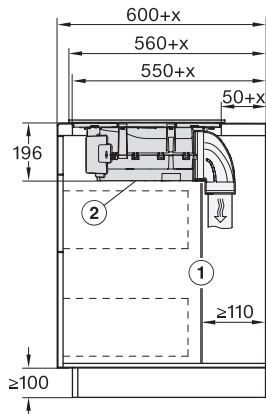

Rozměry v mm (hloubka) 520

Vestavná výška se svorkovnicí v mm 200

Rozměry výřezu v mm (šířka) při instalaci bez rámu na pracovní desku 780 mm

Rozměry výřezu v mm (hloubka) při instalaci bez rámu na pracovní desku 500 mm

Vnitřní rozměr výřezu v mm (šířka) při instalaci se zapuštěním do pracovní desky 780

Vnitřní rozměr výřezu v mm (hloubka) při instalaci se zapuštěním do pracovní desky 500

Hmotnost v kg 15

Vnější rozměr výřezu v mm (šířka) při instalaci se zapuštěním do pracovní desky 804

Vnější rozměr výřezu v mm (hloubka) při instalaci se zapuštěním do pracovní desky 524

Celkový příkon v kW 7,50

Napětí ve V 230

Frekvence v Hz 50-60

Délka elektrického přívodního kabelu v m 1,6

Dodávané příslušenství

KMDA7272-1FL, KMDA7473-1FL, KMDA7272FL, KMDA7473FL – Side view flush

KMDA7272-1FL, KMDA7473-1FL, KMDA7272FL, KMDA7473FL – Side view lying on top

KMDA7272-1FL, KMDA7473-1FL, KMDA7272FL, KMDA7473FL – Side view lying on top+X