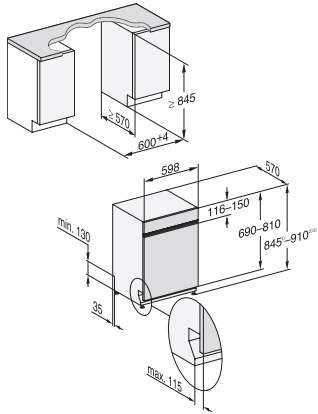

G 5817 SCi XXL Active Plus

Vestavná myčka nádobí XXL

A | 43 dB | Příborová zásuvka | Koše Comfort | QuickPowerWash | AutoOpen

G7000, integrated dishwasher, XXL, 60cm (installation drawing)