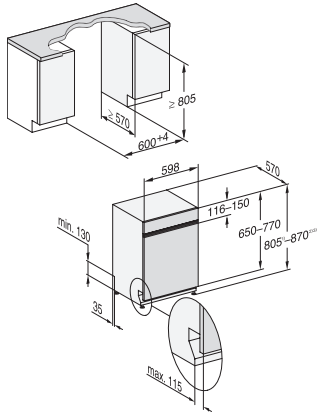

G 5611 SCi Active

Vestavná myčka nádobí

A | 45 dB | Příborová zásuvka | Koše Comfort | QuickPowerWash | AutoOpen

G7000, integrated dishwasher, 60cm (installation drawing)