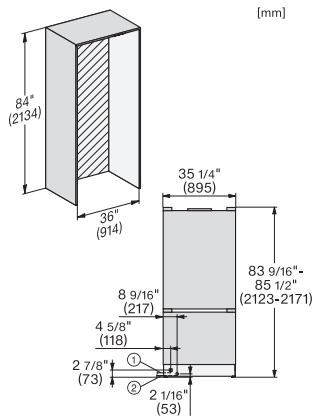

KFMC 3844 L Chladnička s mrazničkou MasterCool

KFMC3642R, KFMC3842L, KFMC3844R,
KFMC3844L, MasterCool III, installation, panel ready