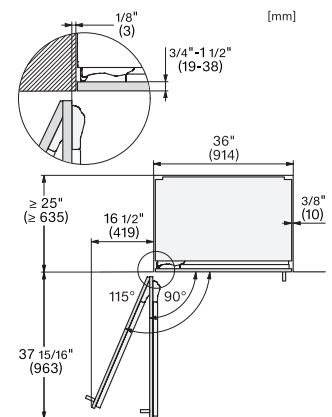

KFMC3632R+L, KFMC3642R+L, KFMC3836R+L,
KFMC3834R+L, KFMC3858FD, MasterCool III, Side-
view bottom, installation

KFMC3642R, KFMC3642L, KFMC3844R,
KFMC3844L, MasterCool III, panel ready, top view