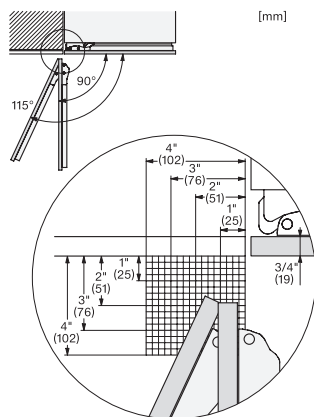

KFMC3632R+L, KFMC3642R+L, KFMC3836R+L,
KFMC3834R+L, KFMC3858FD, MasterCool III, hinge
clearance, installation