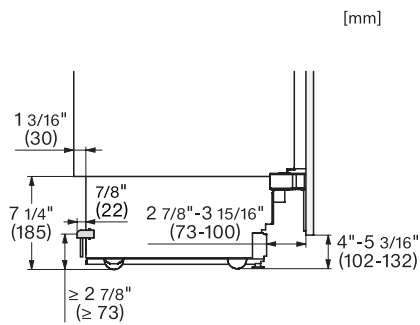

KFMC 3844 L Chladnička s mrazničkou MasterCool