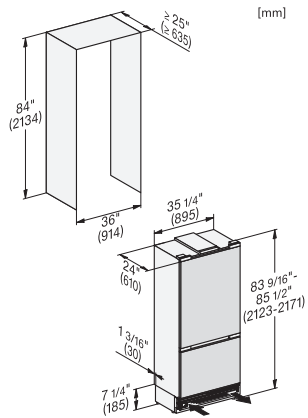

KFMC3642R, KFMC3842L, KFMC3844R,
KFMC3844L, MasterCool III, integration, panel ready