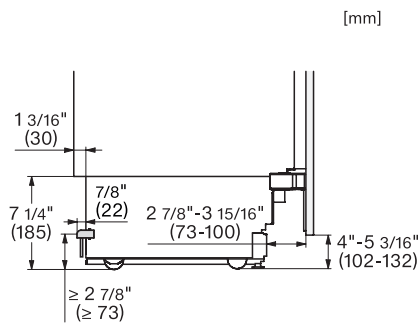

KFMC 3844 R Chladnička s mrazničkou MasterCool