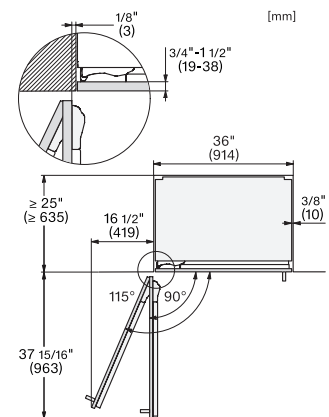

KFMC3632R+L, KFMC3642R+L, KFMC3836R+L,
KFMC3834R+L, KFMC3858FD, MasterCool III, Side-
view bottom, installation

KFMC3642R, KFMC3642L, KFMC3844R,
KFMC3844L, MasterCool III, panel ready, top view