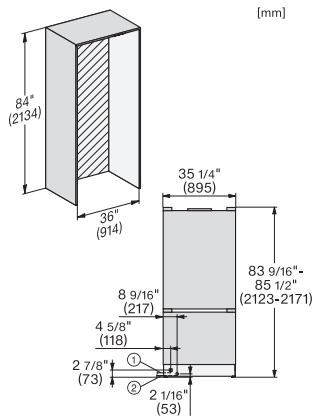

KFMC 3844 R Chladnička s mrazničkou MasterCool

KFMC3642R, KFMC3842L, KFMC3844R,
KFMC3844L, MasterCool III, installation, panel ready