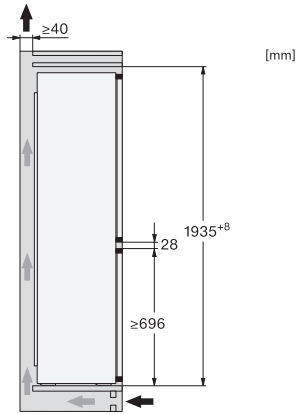

KFN 7934 D

Vestavná chladnička s mrazničkou XXL, výška výklenku 194 cm s DailyFresh a NoFrost v šířce 75 cm pro obzvláště velký úložný prostor.

EAN: 4002516880783 / Číslo materiálu: 12790400 /
Číslo starého materiálu: 38793400EU1

Maximální šířka výklenku v mm	718
Minimální výška výklenku v mm	1935
Maximální výška výklenku v mm	1943
Hloubka výklenku v mm	560
Šířka přístroje v mm	708
Výška přístroje v mm	1935
Hloubka přístroje v mm	548
Hmotnost v kg	72,8
Upevňovací technika	Pevná dvířka
Maximální zatížení čelní strany dvířek chladicí části v kg	20
Maximální zatížení čelní strany dvířek mrazicí části v kg	19
Klimatická třída	SN-T
Chladicí zóna v l	284
4hvězdičková mrazicí zóna v l	98
Celkový užitečný objem v l	382
Doba skladování při poruše v h	13
Kapacita mražení v kg/24 h	10,00
Třída úrovně emisí hluku (A–D)	B
Úroveň emisí hluku v dB(A) re 1 pW	33
Spotřeba energie v miliampérech (mA)	1000
Napětí ve V	220-240
Jištění v A	10
Počet fází	1
Frekvence v Hz	50
Délka elektrického přívodního kabelu v m	2,3
Výměna svítidel	Zákaznický servis
Dodávané příslušenství	
Příhrádka na vejce	•
Miska na led	•

KFN 7934 D

Vestavná chladnička s mrazničkou XXL, výška výklenku 194 cm s DailyFresh a NoFrost v šířce 75 cm pro obzvláště velký úložný prostor.

KFN7934D, XXL built-in, side view

KFN7934D, XXL built-in

KFN7934D, XXL built-in, installation