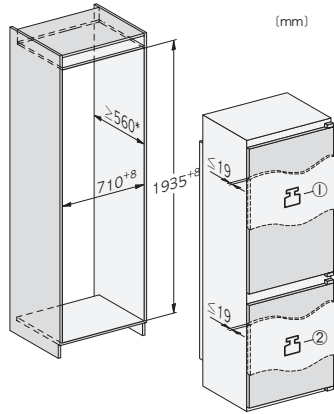

KFN 7934 D

Vestavná chladnička s mrazničkou XXL, výška výklenku 194 cm s DailyFresh a NoFrost v šířce 75 cm pro obzvláště velký úložný prostor.

EAN: 4002516880783 / Číslo materiálu: 12790400 /
Číslo starého materiálu: 38793400EU1

Maximální šířka výklenku v mm	718
Minimální výška výklenku v mm	1935
Maximální výška výklenku v mm	1943
Hloubka výklenku v mm	560
Šířka přístroje v mm	708
Výška přístroje v mm	1935
Hloubka přístroje v mm	548
Hmotnost v kg	72,8
Upevňovací technika	Pevná dvířka
Maximální zatížení čelní strany dvířek chladicí části v kg	20
Maximální zatížení čelní strany dvířek mrazicí části v kg	19
Klimatická třída	SN-T
Chladicí zóna v l	284
4hvězdičková mrazicí zóna v l	98
Celkový užitečný objem v l	382
Doba skladování při poruše v h	13
Kapacita mražení v kg/24 h	10,00
Třída úrovně emisí hluku (A–D)	B
Úroveň emisí hluku v dB(A) re 1 pW	33
Spotřeba energie v miliampérech (mA)	1000
Napětí ve V	220-240
Jištění v A	10
Počet fází	1
Frekvence v Hz	50
Délka elektrického přívodního kabelu v m	2,3
Výměna svítidel	Zákaznický servis
Dodávané příslušenství	
Příhrádka na vejce	•
Miska na led	•

KFN 7934 D

Vestavná chladnička s mrazničkou XXL, výška výklenku 194 cm s DailyFresh a NoFrost v šířce 75 cm pro obzvláště velký úložný prostor.

KFN7934D, XXL built-in, side view

KFN7934D, XXL built-in

KFN7934D, XXL built-in, installation