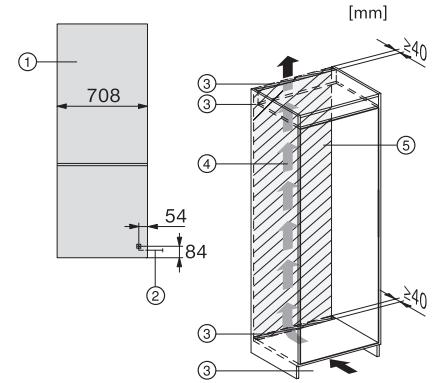

Maximální šířka výklenku v mm	718
Minimální výška výklenku v mm	1935
Maximální výška výklenku v mm	1943
Hloubka výklenku v mm	560
Šířka přístroje v mm	708
Výška přístroje v mm	1935
Hloubka přístroje v mm	548
Hmotnost v kg	72,8
Upevňovací technika	Pevná dvířka
Maximální zatížení čelní strany dvířek chladicí části v kg	20
Maximální zatížení čelní strany dvířek mrazicí části v kg	19
Klimatická třída	SN-T
Chladicí zóna v l	284
4hvězdičková mrazicí zóna v l	98
Celkový užitečný objem v l	382
Doba skladování při poruše v h	13
Kapacita mražení v kg/24 h	10,00
Třída úrovně emisí hluku (A–D)	B
Úroveň emisí hluku v dB(A) re 1 pW	33
Spotřeba energie v miliampérech (mA)	1000
Napětí ve V	220-240
Jištění v A	10
Počet fází	1
Frekvence v Hz	50
Délka elektrického přívodního kabelu v m	2,3
Výměna svítidel	Zákaznický servis
Dodávané příslušenství	
Příhrádka na vejce	•
Miska na led	•

KFN 7934 D

Vestavná chladnička s mrazničkou XXL, výška výklenku 194 cm s DailyFresh a NoFrost v šířce 75 cm pro obzvláště velký úložný prostor.

KFN7934D, XXL built-in, side view

KFN7934D, XXL built-in

KFN7934D, XXL built-in, installation