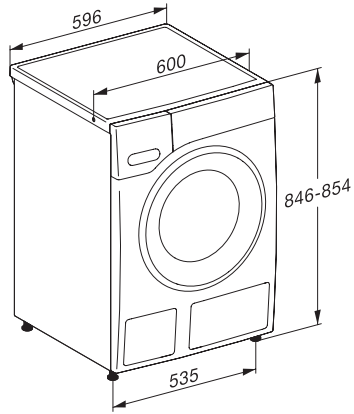

Pračka s předním plněním W1:

A -20 %* | 9 kg | 1 400 ot/min | SteamCare | auto. dávkování | QuickPowerWash

W1 drawing, facia 5 degree, measures in mm

W1 drawing, facia 5 degree, measures in mm

W1 drawing, facia 5 degree, measures in mm