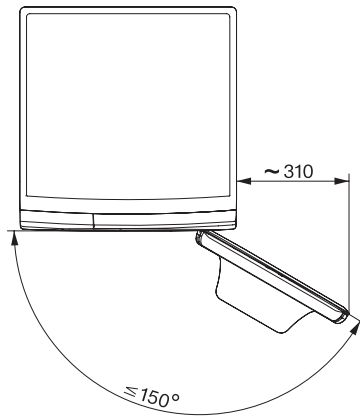

Pračka s předním plněním W1:

A -20 %* | 9 kg | 1 400 ot/min | SteamCare | auto. dávkování | QuickPowerWash

W1 drawing, facia 5 degree, measures in mm

W1 drawing, facia 5 degree, measures in mm

W1 drawing, facia 5 degree, measures in mm

W1 drawing, facia 5 degree, measures in mm