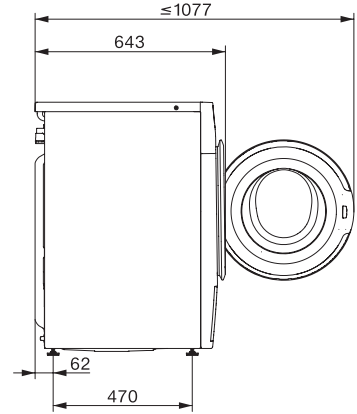

Pračka s předním plněním W1:

A -20 %* | 9 kg | 1 400 ot/min | SteamCare | auto. dávkování | QuickPowerWash

W1 drawing, facia 5 degree, measures in mm

W1 drawing, facia 5 degree, measures in mm

W1 drawing, facia 5 degree, measures in mm

W1 drawing, facia 5 degree, measures in mm