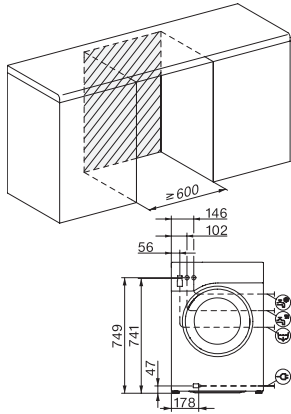

Pračka s předním plněním W1:

A -20 %* | 9 kg | 1 400 ot/min | SteamCare | auto. dávkování | QuickPowerWash

W1 drawing, facia 5 degree, measures in mm

W1 drawing, facia 5 degree, measures in mm

W1 drawing, facia 5 degree, measures in mm

W1 drawing, facia 5 degree, measures in mm