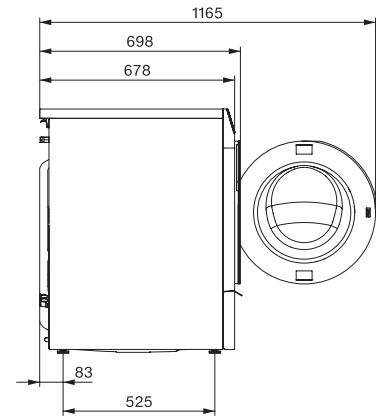

Odmočení	•
Předepírání	•
Extra tichý	•
Předžehlení párou	•
Bzučák	•
Hygiena plus	•
Úspora energie	•
<b>Bezpečnost</b>	
Systém ochrany proti poškození vodou	Waterproof-System
Dětská pojistka	•
PIN kód	•
<b>Technické údaje</b>	
Rozměry v mm (šířka)	596
Rozměry v mm (výška)	850
Rozměry v mm (hloubka)	698
Hloubka přístroje s otevřenými dvířky v mm	1165
Hloubka přístroje bez dvířek (pro podstavbu) v mm	678
Hmotnost v kg	97
Celkový příkon v kW	2,10-2,40
Napětí ve V	220-240
Jištění v A	10
Frekvence v Hz	50
Délka přívodní hadice v m	1,60
Délka vypouštěcí hadice v m	1,50
<b>Dodávané příslušenství</b>	
3 kapsle	•
UltraPhase 1 + 2	•
Voucher na 5 kartuší pracího prostředku UltraPhase od Miele	•

WQ 1200 WPS Nova Edition  
Pračka s předním plněním W2  
A -20 %\* | 9 kg | 1 400 ot/min | InfinityCare | M Touch Pro | SmartMatic

W2 drawing, facia 17 degree, Bigfoot, Ref2, measures in mm

W2 drawing, facia 17 degree, Bigfoot, Ref2, measures in mm

W2 drawing, facia 17 degree, Bigfoot, Ref2, measures in mm

W2 drawing, facia 17 degree, Bigfoot, Ref2, measures in mm