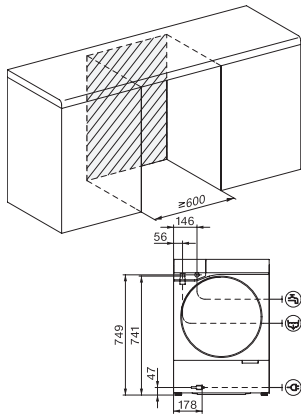

WQ 1200 WPS Nova Edition
Pračka s předním plněním W2
A -20 %* | 9 kg | 1 400 ot/min | InfinityCare | M Touch Pro | SmartMatic

W2 drawing, facia 17 degree, Bigfoot, Ref2, measures in mm