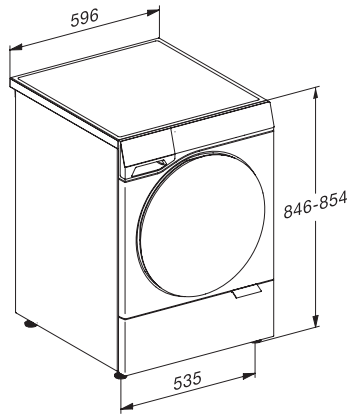

W2 drawing, facia 17 degree, Bigfoot, Ref2, measures in mm