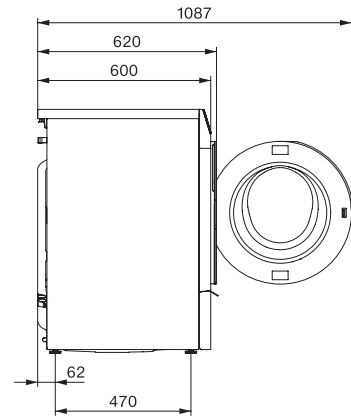

Extra tichý	•
Předžehlení párou	•
Bzučák	•
Hygiena plus	•
Úspora energie	•
Bezpečnost	
Systém ochrany proti poškození vodou	Waterproof-System
Dětská pojistka	•
PIN kód	•
Technické údaje	
Rozměry v mm (šířka)	596
Rozměry v mm (výška)	850
Rozměry v mm (hloubka)	620
Hloubka přístroje s otevřenými dvířky v mm	1087
Hloubka přístroje bez dvířek (pro podstavbu) v mm	600
Hmotnost v kg	91
Celkový příkon v kW	2,10-2,40
Napětí ve V	220-240
Jištění v A	10
Frekvence v Hz	50
Délka přívodní hadice v m	1,60
Délka vypouštěcí hadice v m	1,50
Dodávané příslušenství	
3 kapsle	•
UltraPhase 1 + 2	•
Voucher na 5 kartuší pracího prostředku UltraPhase od Miele	•

W2 drawing, facia 17 degree, measures in mm

W2 drawing, facia 17 degree, measures in mm