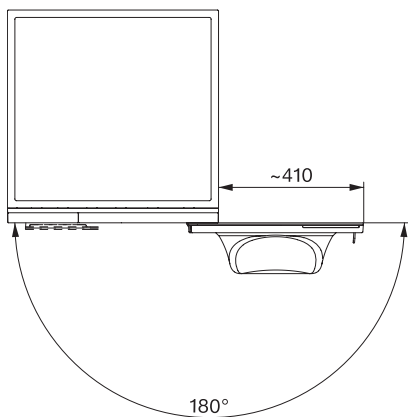

Extra tichý	•
Předžehlení párou	•
Bzučák	•
Hygiena plus	•
Úspora energie	•
Bezpečnost	
Systém ochrany proti poškození vodou	Waterproof-System
Dětská pojistka	•
PIN kód	•
Technické údaje	
Rozměry v mm (šířka)	596
Rozměry v mm (výška)	850
Rozměry v mm (hloubka)	620
Hloubka přístroje s otevřenými dvířky v mm	1087
Hloubka přístroje bez dvířek (pro podstavbu) v mm	600
Hmotnost v kg	91
Celkový příkon v kW	2,10-2,40
Napětí ve V	220-240
Jištění v A	10
Frekvence v Hz	50
Délka přívodní hadice v m	1,60
Délka vypouštěcí hadice v m	1,50
Dodávané příslušenství	
3 kapsle	•
UltraPhase 1 + 2	•
Voucher na 5 kartuší pracího prostředku UltraPhase od Miele	•

WQ 1000 WPS Nova Edition
Pračka s předním plněním W2
A | 9 kg | 1 600 ot/min | InfinityCare | automatické dávkování | SmartMatic

W2 drawing, facia 17 degree, measures in mm

W2 drawing, facia 17 degree, measures in mm

W2 drawing, facia 17 degree, measures in mm

W2 drawing, facia 17 degree, measures in mm