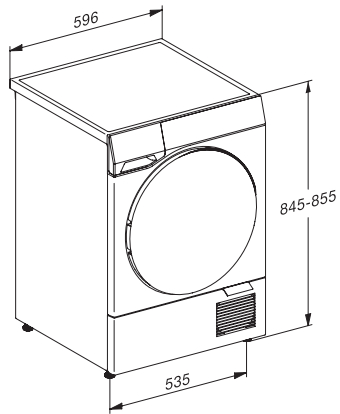

TQ 1000 WP Nova Edition
Sušička s tepelným čerpadlem T2
9 kg | M Touch Pro | QuickPowerDry | SteamCare | WoolDry

EAN: 4002516863762 / Číslo materiálu: 12708640 /
Číslo starého materiálu: 12Q10001EU1

Rozměry v mm (výška)	850
Rozměry v mm (hloubka)	643
Hloubka přístroje s otevřenými dvířky v mm	1110
Hmotnost v kg	55
Celkový příkon v kW	1,45
Napětí ve V	220-240
Jištění v A	10
Frekvence v Hz	50
Délka elektrického přívodního kabelu v m	2,0
Hermeticky uzavřeno	•
Typ chladiva	R290
Množství chladiva v kg	0,14
Potenciál globálního oteplování chladiva v CO ₂ e	3
Potenciál globálního oteplování přístroje v CO ₂ e	0,44
Výměna svítidel	Zákaznický servis
Dodávané příslušenství	
Flakón s vůní	•
Voucher na druhý flakón s vůní	•

TQ 1000 WP Nova Edition
Sušička s tepelným čerpadlem T2
9 kg | M Touch Pro | QuickPowerDry | SteamCare | WoolDry

T2 drawing, facia 17 degree, measures in mm

T2 drawing, facia 17 degree, measures in mm

T2 drawing, facia 17 degree, with QuickPowerDry, measures in mm

T2 drawing, facia 17 degree, with QuickPowerDry, measures in mm