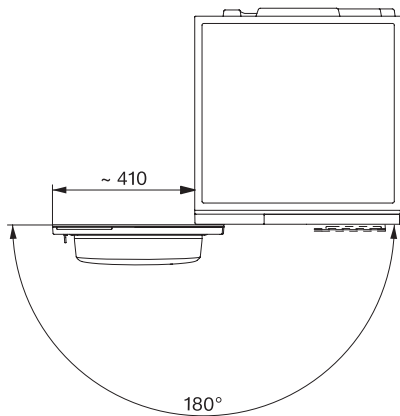

TQ 1000 WP Nova Edition
Sušička s tepelným čerpadlem T2
9 kg | M Touch Pro | QuickPowerDry | SteamCare | WoolDry

EAN: 4002516863762 / Číslo materiálu: 12708640 /
Číslo starého materiálu: 12Q10001EU1

Rozměry v mm (výška)	850
Rozměry v mm (hloubka)	643
Hloubka přístroje s otevřenými dvířky v mm	1110
Hmotnost v kg	55
Celkový příkon v kW	1,45
Napětí ve V	220-240
Jištění v A	10
Frekvence v Hz	50
Délka elektrického přívodního kabelu v m	2,0
Hermeticky uzavřeno	•
Typ chladiva	R290
Množství chladiva v kg	0,14
Potenciál globálního oteplování chladiva v CO ₂ e	3
Potenciál globálního oteplování přístroje v CO ₂ e	0,44
Výměna svítidel	Zákaznický servis
Dodávané příslušenství	
Flakón s vůní	•
Voucher na druhý flakón s vůní	•

TQ 1000 WP Nova Edition
Sušička s tepelným čerpadlem T2
9 kg | M Touch Pro | QuickPowerDry | SteamCare | WoolDry

T2 drawing, facia 17 degree, measures in mm

T2 drawing, facia 17 degree, measures in mm

T2 drawing, facia 17 degree, with QuickPowerDry, measures in mm

T2 drawing, facia 17 degree, with QuickPowerDry, measures in mm