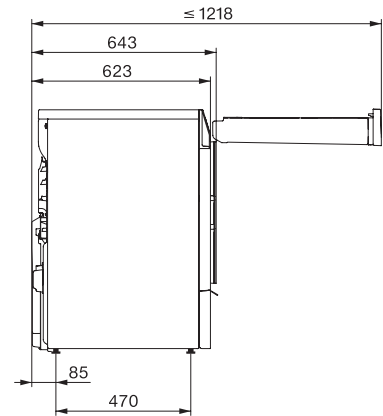

TQ 1000 WP Nova Edition
Sušička s tepelným čerpadlem T2
9 kg | M Touch Pro | QuickPowerDry | SteamCare | WoolDry

EAN: 4002516863762 / Číslo materiálu: 12708640 /
Číslo starého materiálu: 12Q10001EU1

Rozměry v mm (výška)	850
Rozměry v mm (hloubka)	643
Hloubka přístroje s otevřenými dvířky v mm	1110
Hmotnost v kg	55
Celkový příkon v kW	1,45
Napětí ve V	220-240
Jištění v A	10
Frekvence v Hz	50
Délka elektrického přívodního kabelu v m	2,0
Hermeticky uzavřeno	•
Typ chladiva	R290
Množství chladiva v kg	0,14
Potenciál globálního oteplování chladiva v CO ₂ e	3
Potenciál globálního oteplování přístroje v CO ₂ e	0,44
Výměna svítidel	Zákaznický servis
Dodávané příslušenství	
Flakón s vůní	•
Voucher na druhý flakón s vůní	•

TQ 1000 WP Nova Edition
Sušička s tepelným čerpadlem T2
9 kg | M Touch Pro | QuickPowerDry | SteamCare | WoolDry

T2 drawing, facia 17 degree, measures in mm

T2 drawing, facia 17 degree, measures in mm

T2 drawing, facia 17 degree, with QuickPowerDry, measures in mm

T2 drawing, facia 17 degree, with QuickPowerDry, measures in mm