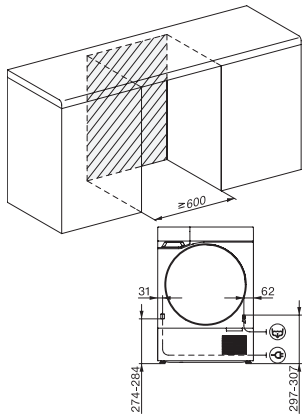

TQ 1000 WP Nova Edition
Sušička s tepelným čerpadlem T2
9 kg | M Touch Pro | QuickPowerDry | SteamCare | WoolDry

EAN: 4002516863762 / Číslo materiálu: 12708640 /
Číslo starého materiálu: 12Q10001EU1

Rozměry v mm (výška)	850
Rozměry v mm (hloubka)	643
Hloubka přístroje s otevřenými dvířky v mm	1110
Hmotnost v kg	55
Celkový příkon v kW	1,45
Napětí ve V	220-240
Jištění v A	10
Frekvence v Hz	50
Délka elektrického přívodního kabelu v m	2,0
Hermeticky uzavřeno	•
Typ chladiva	R290
Množství chladiva v kg	0,14
Potenciál globálního oteplování chladiva v CO ₂ e	3
Potenciál globálního oteplování přístroje v CO ₂ e	0,44
Výměna svítidel	Zákaznický servis
Dodávané příslušenství	
Flakón s vůní	•
Voucher na druhý flakón s vůní	•

TQ 1000 WP Nova Edition
Sušička s tepelným čerpadlem T2
9 kg | M Touch Pro | QuickPowerDry | SteamCare | WoolDry

T2 drawing, facia 17 degree, measures in mm

T2 drawing, facia 17 degree, measures in mm

T2 drawing, facia 17 degree, with QuickPowerDry, measures in mm

T2 drawing, facia 17 degree, with QuickPowerDry, measures in mm