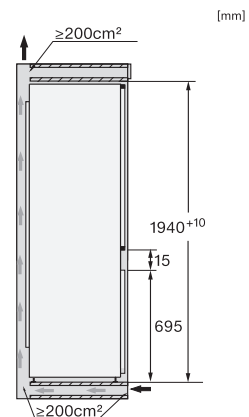

KFN 7844 C

Vestavná chladnička s mrazničkou XL, výška výklenku 194 cm s PerfectFresh Pro a NoFrost ve výšce 194 cm pro zvlášť velký úložný prostor.

KFN7844C, XL built-in

KFN7844C, XL built-in, installation

KFN7844C, XL built-in, side view