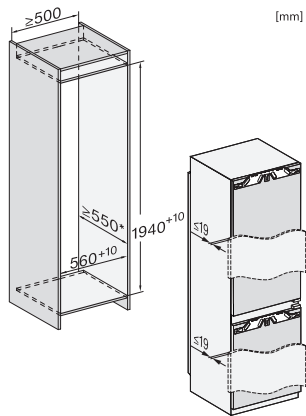

KFN 7844 C

Vestavná chladnička s mrazničkou XL, výška výklenku 194 cm s PerfectFresh Pro a NoFrost ve výšce 194 cm pro zvlášť velký úložný prostor.

EAN: 4002516840619 / Číslo materiálu: 12665240 /

Číslo starého materiálu: 38784400EU1

Spotřeba energie za 24 h v kWh 0,44

| Bezpečnost | |
|--|-------------------|
| Blokovací funkce | • |
| Akustický alarm při otevřených dvířkách | • |
| Akustický alarm při změně teploty v mrazicí části | • |
| Optický alarm při otevřených dvířkách | • |
| Optický alarm při změně teploty | • |
| Indikace výpadku proudu v mrazicí části | • |
| Technické údaje | |
| Minimální šířka výklenku v mm | 560 |
| Maximální šířka výklenku v mm | 570 |
| Minimální výška výklenku v mm | 1940 |
| Maximální výška výklenku v mm | 1950 |
| Hloubka výklenku v mm | 550 |
| Šířka přístroje v mm | 559 |
| Výška přístroje v mm | 1938 |
| Hloubka přístroje v mm | 546 |
| Hmotnost v kg | 71,7 |
| Upevňovací technika | Pevná dvířka |
| Maximální zatížení čelní strany dvířek chladicí části v kg | 18 |
| Maximální zatížení čelní strany dvířek mrazicí části v kg | 12 |
| Klimatická třída | SN-T |
| Chladicí zóna v l | 204 |
| z toho zóna PerfectFresh v l | 71 |
| 4hvězdičková mrazicí zóna v l | 70 |
| Celkový užitečný objem v l | 273 |
| Doba skladování při poruše v h | 9 |
| Kapacita mražení v kg/24 h | 6,00 |
| Třída úrovně emisí hluku (A–D) | B |
| Úroveň emisí hluku v dB(A) re 1 pW | 33 |
| Spotřeba energie v miliampérech (mA) | 1400 |
| Napětí ve V | 220-240 |
| Jištění v A | 10 |
| Počet fází | 1 |
| Frekvence v Hz | 50-60 |
| Délka elektrického přívodního kabelu v m | 2,2 |
| Výměna svítidel | Zákaznický servis |
| Dodávané příslušenství | |
| Příhrádka na vejce | • |
| Miska na led | • |

KFN 7844 C

Vestavná chladnička s mrazničkou XL, výška výklenku 194 cm s PerfectFresh Pro a NoFrost ve výšce 194 cm pro zvlášť velký úložný prostor.

KFN7844C, XL built-in

KFN7844C, XL built-in, installation