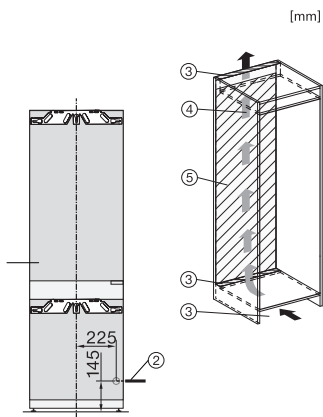

KFN 7844 C

Vestavná chladnička s mrazničkou XL, výška výklenku 194 cm s PerfectFresh Pro a NoFrost ve výšce 194 cm pro zvlášť velký úložný prostor.

EAN: 4002516840619 / Číslo materiálu: 12665240 /

Číslo starého materiálu: 38784400EU1

Spotřeba energie za 24 h v kWh 0,44

| Bezpečnost | |
|--|-------------------|
| Blokovací funkce | • |
| Akustický alarm při otevřených dvířkách | • |
| Akustický alarm při změně teploty v mrazicí části | • |
| Optický alarm při otevřených dvířkách | • |
| Optický alarm při změně teploty | • |
| Indikace výpadku proudu v mrazicí části | • |
| Technické údaje | |
| Minimální šířka výklenku v mm | 560 |
| Maximální šířka výklenku v mm | 570 |
| Minimální výška výklenku v mm | 1940 |
| Maximální výška výklenku v mm | 1950 |
| Hloubka výklenku v mm | 550 |
| Šířka přístroje v mm | 559 |
| Výška přístroje v mm | 1938 |
| Hloubka přístroje v mm | 546 |
| Hmotnost v kg | 71,7 |
| Upevňovací technika | Pevná dvířka |
| Maximální zatížení čelní strany dvířek chladicí části v kg | 18 |
| Maximální zatížení čelní strany dvířek mrazicí části v kg | 12 |
| Klimatická třída | SN-T |
| Chladicí zóna v l | 204 |
| z toho zóna PerfectFresh v l | 71 |
| 4hvězdičková mrazicí zóna v l | 70 |
| Celkový užitečný objem v l | 273 |
| Doba skladování při poruše v h | 9 |
| Kapacita mražení v kg/24 h | 6,00 |
| Třída úrovně emisí hluku (A–D) | B |
| Úroveň emisí hluku v dB(A) re 1 pW | 33 |
| Spotřeba energie v miliampérech (mA) | 1400 |
| Napětí ve V | 220-240 |
| Jištění v A | 10 |
| Počet fází | 1 |
| Frekvence v Hz | 50-60 |
| Délka elektrického přívodního kabelu v m | 2,2 |
| Výměna svítidel | Zákaznický servis |
| Dodávané příslušenství | |
| Příhrádka na vejce | • |
| Miska na led | • |

KFN 7844 C

Vestavná chladnička s mrazničkou XL, výška výklenku 194 cm s PerfectFresh Pro a NoFrost ve výšce 194 cm pro zvlášť velký úložný prostor.

KFN7844C, XL built-in

KFN7844C, XL built-in, installation