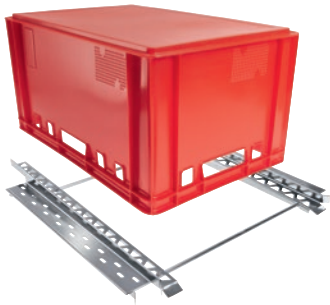

U 600
Držák koše
pro optimální uložení EN nádob s rozměry 400 × 600 mm.

EAN: 4002516854425 / Číslo materiálu: 12663050 /
Číslo starého materiálu: 67660002D

Produktové zařazení	
Tankové myčky	•
Zařazení přístroje	
PG 8169	•
PG 8172	•
PG 8172 Eco	•
PTD 901	•
PTD 704	•
Produktová kategorie	
Lafeta/nosič koše	•
Produktové vlastnosti	
Materiál	Nerez
Barva	Nerez
Rozměry a hmotnost	
Vnější rozměr, výška brutto v mm	180
Vnější rozměr, šířka brutto v mm	520
Vnější rozměr, hloubka brutto v mm	610
Hmotnost netto v kg	1,72
Hmotnost brutto v kg	2,78