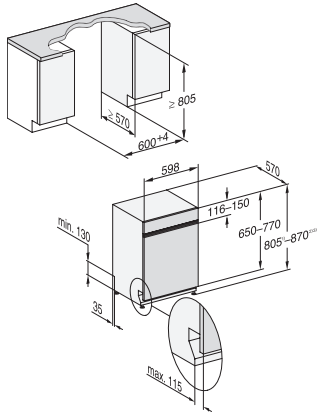

G 5410 SCi Active Plus
Vestavná myčka nádobí
pro optimální výsledky sušení díky sušení AutoOpen.

G7000, integrated dishwasher, 60cm (installation drawing)