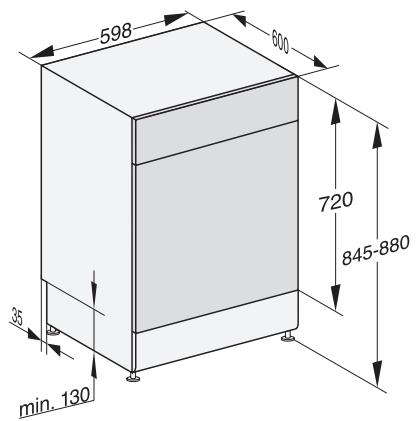

G 5410 SC Front Active Plus
Volně stojící myčka nádobí
pro optimální výsledky sušení díky sušení AutoOpen.

G7000, free standing dishwasher, 60cm (installation drawing)