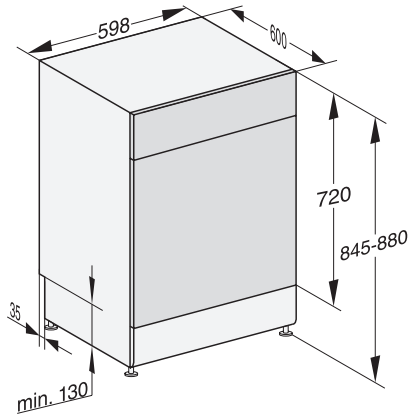

G 5410 SC Active Plus
Volně stojící myčka nádobí
pro optimální výsledky sušení díky sušení AutoOpen.

G7000, free standing dishwasher, 60cm (installation drawing)