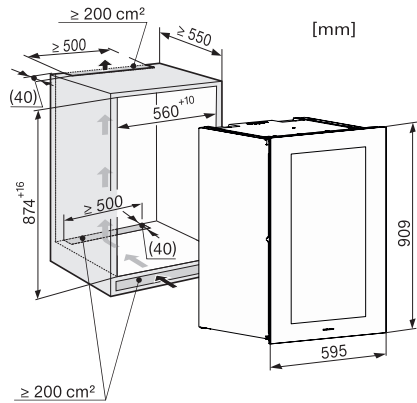

KWT 6422 iG-1

Vestavná vinotéka

se systémy FlexiFrame a Push2Open pro náročné milovníky dobrého vína.

KWT6422iG, KWT6422iG-1, Installation draw