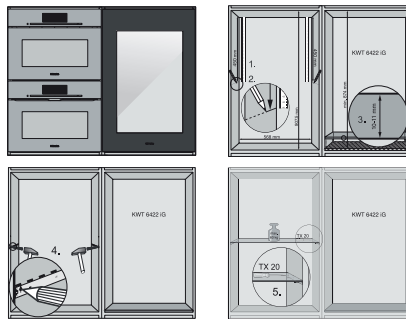

### Vestavná vinotéka

se systémy FlexiFrame a Push2Open pro náročné milovníky dobrého vína.

KWT6422iG, KWT6422iG-1, Installation draw

KWT6422iG, KWT6422iG-1, Installation draw, side view

KWT6422iG, KWT6422iG-1, Installation draw

KWT6422iG, KWT6422iG-1, Installation draw, side view

ENB1060, combination 2x45er + KWT6422iG, Installation draw

KWT6422iG, KWT6422iG-1, Interior dimensions (Installation drawings)

ENB1060, combination 60er & 32er ESW + 2x45er + KWT6422iG, Installation draw