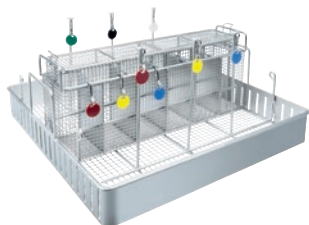

APFD 201

Nástavec

pro optimální uložení ochranných dýchacích masek.

- Vhodné pro bezpečné uložení 6 ochranných dýchacích masek
- Příslušenství: 1 koš na malé díly s 6 barevnými přihrádkami
- se samostatným víkem pro zvlášť choulostivé díly (6 přihrádek)

EAN: 4002516855248 / Číslo materiálu: 12615430 / Číslo starého materiálu: 67020102D

Produktové zařazení

Myčky s přívodem čerstvé vody

•

Zařazení přístroje

PG 8063

•

PLW 8683 [Safety]