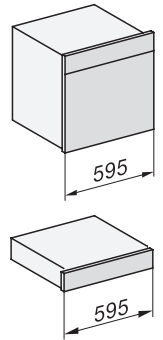

ESW 7010

Nahřívač Gourmet bez rukojeti o výšce 14 cm

k přehřátí nádobí, udržování teploty a přípravě pokrmů při nízkých teplotách.

EAN: 4002516819394 / Číslo materiálu: 12613920 / Číslo starého materiálu: 30701060D

Jištění v A	10
Počet fází	1
Dodávané příslušenství	
Protiskluzová podložka	1

ESW 7010

Nahříváč Gourmet bez rukojeti o výšce 14 cm

k přehřátí nádobí, udržování teploty a přípravě pokrmů při nízkých teplotách.