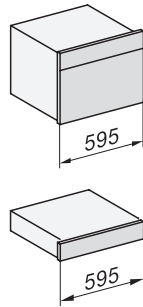

Využitelná vnitřní výška v mm	80
Celkový příkon v kW	0,70
Napětí ve V	230
Frekvence v Hz	50-60
Jištění v A	10
Počet fází	1
Připojovací kabel se zástrčkou	•
<b>Dodávané příslušenství</b>	
Protiskluzová podložka	1

## ESW 7010

Nahříváč Gourmet bez rukojeti o výšce 14 cm

k přehřátí nádobí, udržování teploty a přípravě pokrmů při nízkých teplotách.

Installation\_DG\_DGM\_DGC\_XL\_ESW7x10\_EVS7010, installation drawings