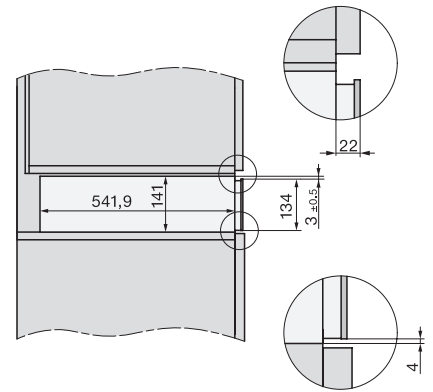

Jištění v A	10
Počet fází	1
Dodávané příslušenství	
Protiskluzová podložka	1

ESW 7010

Nahříváč Gourmet bez rukojeti o výšce 14 cm

k přehřátí nádobí, udržování teploty a přípravě pokrmů při nízkých teplotách.

Installation_DG_DGM_DGC_XL_ESW7x10_EVS7010, installation drawings

Side view_DG_DGM_ESW7x10_EVS7010 installation drawings

Installation_DGC_XXL_ESW7x10_EVS7010 installation drawings

built-in ESW7x10 EVS7010, installation drawing

Installation ESW7x10, installation drawing, AU, GB

side view ESW7x10 EVS7010, installation drawing