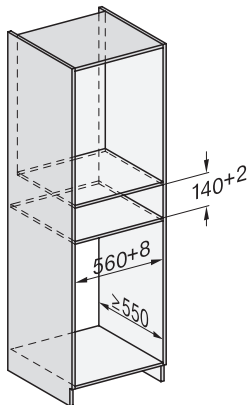

Installation_DG_DGM_DGC_XL_ESW7x10_EVS7010, installation drawings

built-in ESW7x10 EVS7010, installation drawing