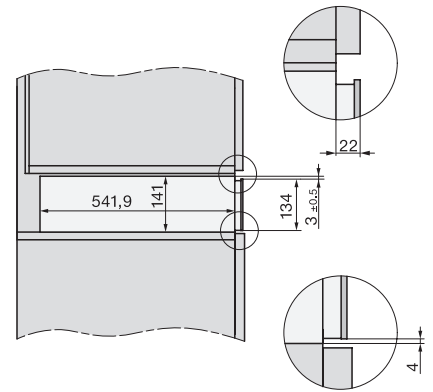

## ESW 7010

Nahříváč Gourmet bez rukojeti o výšce 14 cm

k přehřátí nádobí, udržování teploty a přípravě pokrmů při nízkých teplotách.

Installation\_DG\_DGM\_DGC\_XL\_ESW7x10\_EVS7010, installation drawings

Side view\_DG\_DGM\_ESW7x10\_EVS7010 installation drawings

Installation\_DGC\_XXL\_ESW7x10\_EVS7010 installation drawings

built-in ESW7x10 EVS7010, installation drawing

Installation ESW7x10, installation drawing, AU, GB

side view ESW7x10 EVS7010, installation drawing