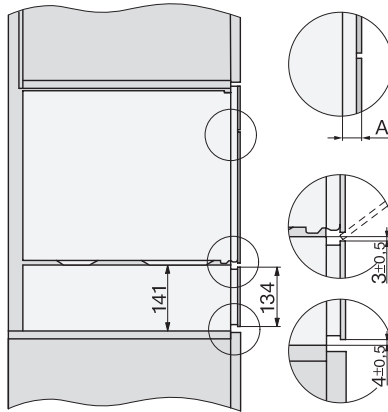

ESW 7010

Nahřívač Gourmet bez rukojeti o výšce 14 cm

k přehřátí nádobí, udržování teploty a přípravě pokrmů při nízkých teplotách.

EAN: 4002516819394 / Číslo materiálu: 12613920 / Číslo starého materiálu: 30701060D

Jištění v A	10
Počet fází	1
Dodávané příslušenství	
Protiskluzová podložka	1

ESW 7010

Nahříváč Gourmet bez rukojeti o výšce 14 cm

k přehřátí nádobí, udržování teploty a přípravě pokrmů při nízkých teplotách.

Installation ESW7x10, installation drawing, AU, GB

side view ESW7x10 EVS7010, installation drawing