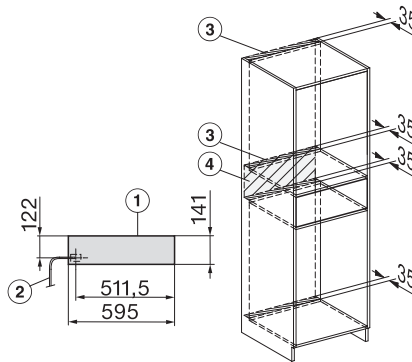

Jištění v A	10
Počet fází	1
Dodávané příslušenství	
Protiskluzová podložka	1

ESW 7010

Nahříváč Gourmet bez rukojeti o výšce 14 cm

k přehřátí nádobí, udržování teploty a přípravě pokrmů při nízkých teplotách.

Installation_DG_DGM_DGC_XL_ESW7x10_EVS7010, installation drawings

Side view_DG_DGM_ESW7x10_EVS7010 installation drawings

Installation_DGC_XXL_ESW7x10_EVS7010 installation drawings

built-in ESW7x10 EVS7010, installation drawing

Installation ESW7x10, installation drawing, AU, GB

side view ESW7x10 EVS7010, installation drawing