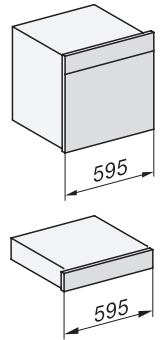

## ESW 7010

Nahříváč Gourmet bez rukojeti o výšce 14 cm

k přehřátí nádobí, udržování teploty a přípravě pokrmů při nízkých teplotách.

Installation\_DG\_DGM\_DGC\_XL\_ESW7x10\_EVS7010, installation drawings

Side view\_DG\_DGM\_ESW7x10\_EVS7010 installation drawings

Installation\_DGC\_XXL\_ESW7x10\_EVS7010 installation drawings

built-in ESW7x10 EVS7010, installation drawing

Installation ESW7x10, installation drawing, AU, GB