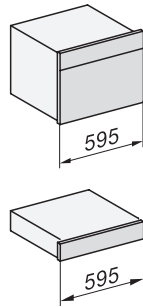

ESW 7010

Nahřívač Gourmet bez rukojeti o výšce 14 cm

k přehřátí nádobí, udržování teploty a přípravě pokrmů při nízkých teplotách.

EAN: 4002516819394 / Číslo materiálu: 12613920 / Číslo starého materiálu: 30701060D

Jištění v A	10
Počet fází	1
Dodávané příslušenství	
Protiskluzová podložka	1

ESW 7010

Nahříváč Gourmet bez rukojeti o výšce 14 cm

k přehřátí nádobí, udržování teploty a přípravě pokrmů při nízkých teplotách.