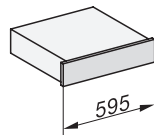

built-in ESW7x10 EVS7010, installation drawing

Installation ESW7x10, installation drawing, AU, GB

side view ESW7x10 EVS7010, installation drawing