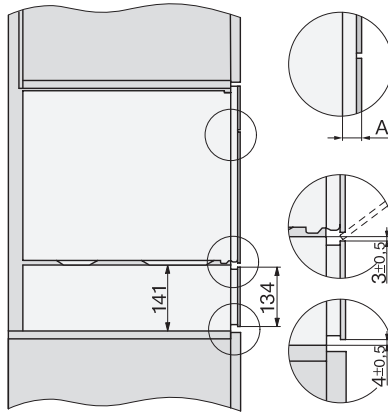

ESW 7010

Nahřívač Gourmet bez rukojeti o výšce 14 cm

k přehřátí nádobí, udržování teploty a přípravě pokrmů při nízkých teplotách.

EAN: 4002516819394 / Číslo materiálu: 12613920 / Číslo starého materiálu: 30701060D

Využitelná vnitřní výška v mm	80
Celkový příkon v kW	0,70
Napětí ve V	230
Frekvence v Hz	50-60
Jištění v A	10
Počet fází	1
Připojovací kabel se zástrčkou	•
<b>Dodávané příslušenství</b>	
Protiskluzová podložka	1

## ESW 7010

Nahříváč Gourmet bez rukojeti o výšce 14 cm

k přehřátí nádobí, udržování teploty a přípravě pokrmů při nízkých teplotách.

Installation\_DG\_DGM\_DGC\_XL\_ESW7x10\_EVS7010, installation drawings

Side view\_DG\_DGM\_ESW7x10\_EVS7010 installation drawings

Installation\_DGC\_XXL\_ESW7x10\_EVS7010 installation drawings

built-in ESW7x10 EVS7010, installation drawing

Installation ESW7x10, installation drawing, AU, GB