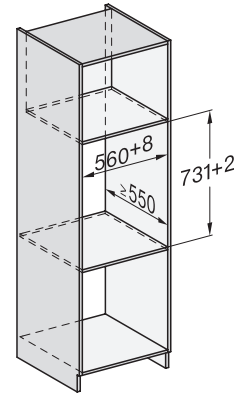

## ESW 7010

Nahříváč Gourmet bez rukojeti o výšce 14 cm

k přehřátí nádobí, udržování teploty a přípravě pokrmů při nízkých teplotách.

Installation\_DG\_DGM\_DGC\_XL\_ESW7x10\_EVS7010, installation drawings

Side view\_DG\_DGM\_ESW7x10\_EVS7010 installation drawings

Installation\_DGC\_XXL\_ESW7x10\_EVS7010 installation drawings

built-in ESW7x10 EVS7010, installation drawing

Installation ESW7x10, installation drawing, AU, GB