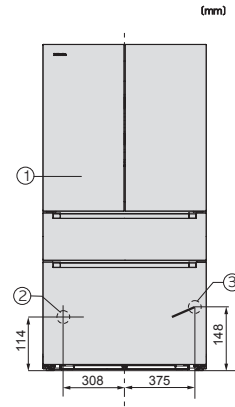

E-Com, KFFD6867 obsw/matt, installation (*footnote)