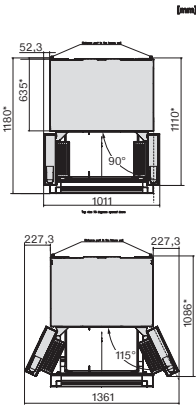

E-Com, KFFD6867 obsw/matt, top view