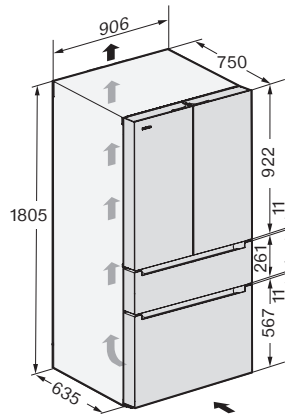

KFFD 6867

Volně stojící chladničky s mrazničkou FrenchDoor

PerfectFresh Active I Systém Longlife AirClean I IceMaker I Dávkovač vody I NoFrost

E-Com, KFFD6867 obsw/matt, installation diagram