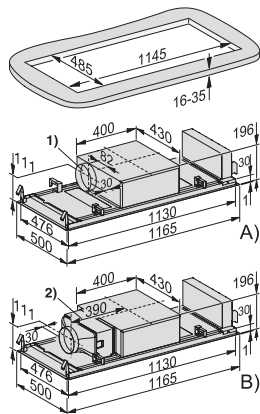

DAC 4240 Stella Ambient

Stropní odsávače par

kompaktní a výkonný s šířkou 1165 mm včetně dálkového ovladače DARC 7

DAC2240, DAC4240 Installation drawings