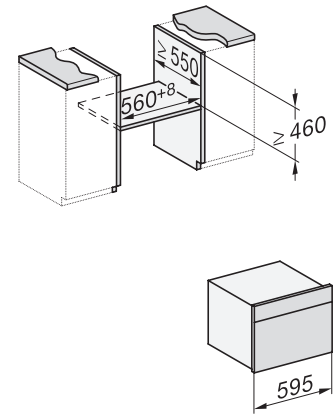

Hloubka přístroje v mm	562
Hmotnost v kg	38,0
Celkový příkon v kW	3,20
Napětí ve V	220-240
Frekvence v Hz	50
Jištění v A	16
Počet fází	1
Připojovací kabel se zástrčkou	•
Délka elektrického přívodního kabelu v m	2,00
Výměna svítidel	Zákaznický servis
<b>Dodávané příslušenství</b>	
Pečicí rošt s úpravou PerfectClean	1
Kabelový pokrmový teploměr	1
skleněná miska	2
<b>Dostupné jazyky displeje</b>	

## H 7840 BMX

Kompaktní pečicí trouba s mikrovlnou bez rukojeti  
v perfektně kombinovatelném designu s autom. programy a pokrmovým teploměrem.

side view H7000 BM, installation drawings

built-in H7000 BM, installation drawing