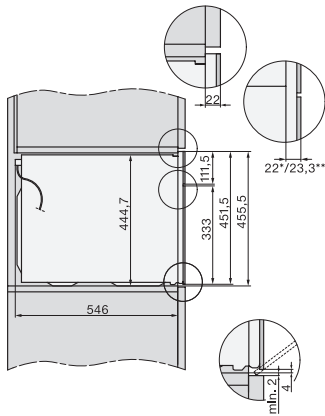

H 7840 BMX

Kompaktní pečicí trouba s mikrovlnou bez rukojeti
v perfektně kombinovatelném designu s autom. programy a pokrmovým teploměrem.

side view H7000 BM, installation drawings