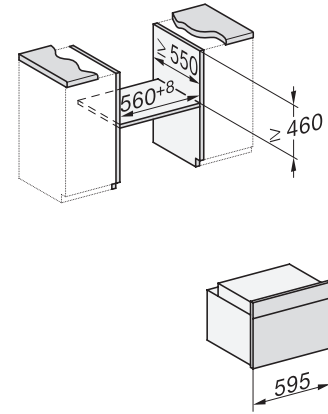

Šířka přístroje v mm	595
Výška přístroje v mm	456
Hloubka přístroje v mm	568
Hmotnost v kg	38,0
Celkový příkon v kW	3,20
Napětí ve V	220-240
Frekvence v Hz	50
Jištění v A	16
Počet fází	1
Připojovací kabel se zástrčkou	•
Délka elektrického přívodního kabelu v m	1,50
Výměna svítidel	Zákaznický servis

## H 7840 BPX

Kompaktní pečicí trouba bez rukojeti

v perfektně kombinovatelném designu s pokrmovým teploměrem a BrillantLight.

side view H7000 M, installation drawings

built-in H7000 M, installation drawing

built-in H7000 M build-under, installation drawing

Installation H7000 M, installation drawing

side view H7000 M build-under, installation drawings