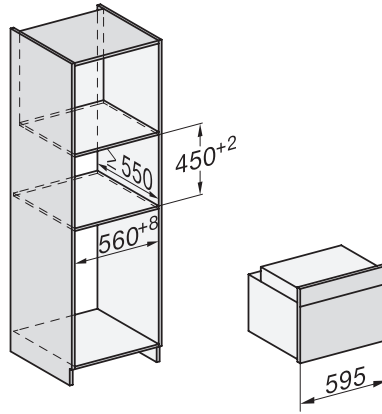

## H 7840 BPX

Kompaktní pečicí trouba bez rukojeti

v perfektně kombinovatelném designu s pokrmovým teploměrem a BrillantLight.

side view H7000 M, installation drawings

built-in H7000 M, installation drawing