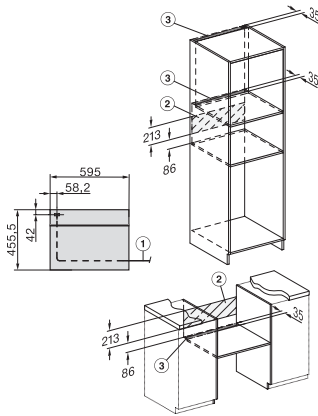

Šířka přístroje v mm	595
Výška přístroje v mm	456
Hloubka přístroje v mm	568
Hmotnost v kg	38,0
Celkový příkon v kW	3,20
Napětí ve V	220-240
Frekvence v Hz	50
Jištění v A	16
Počet fází	1
Připojovací kabel se zástrčkou	•
Délka elektrického přívodního kabelu v m	1,50
Výměna svítidel	Zákaznický servis

## H 7840 BPX

Kompaktní pečicí trouba bez rukojeti

v perfektně kombinovatelném designu s pokrmovým teploměrem a BrillantLight.

side view H7000 M, installation drawings

built-in H7000 M, installation drawing

built-in H7000 M build-under, installation drawing

Installation H7000 M, installation drawing

side view H7000 M build-under, installation drawings