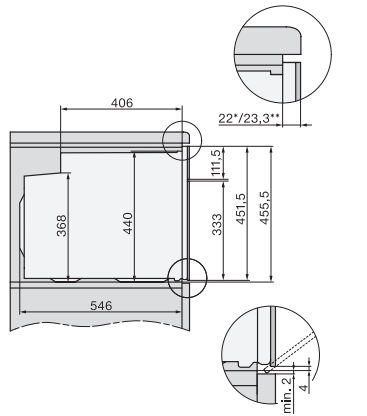

Šířka přístroje v mm	595
Výška přístroje v mm	456
Hloubka přístroje v mm	568
Hmotnost v kg	38,0
Celkový příkon v kW	3,20
Napětí ve V	220-240
Frekvence v Hz	50
Jištění v A	16
Počet fází	1
Připojovací kabel se zástrčkou	•
Délka elektrického přívodního kabelu v m	1,50
Výměna svítidel	Zákaznický servis

## H 7840 BPX

Kompaktní pečicí trouba bez rukojeti

v perfektně kombinovatelném designu s pokrmovým teploměrem a BrillantLight.

side view H7000 M, installation drawings

built-in H7000 M, installation drawing

built-in H7000 M build-under, installation drawing

Installation H7000 M, installation drawing

side view H7000 M build-under, installation drawings