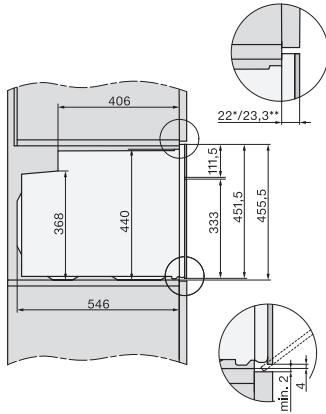

H 7840 BPX

Kompaktní pečicí trouba bez rukojeti

v perfektně kombinovatelném designu s pokrmovým teploměrem a BrillantLight.

side view H7000 M, installation drawings