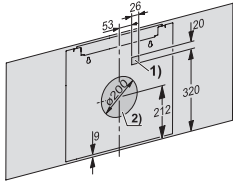

DAH 2960 Escala
Nástěnný odsávač par
s Con@ctivity a chytrým dotykovým ovládáním pro pohodlnou obsluhu

DAH2960 Installation drawings