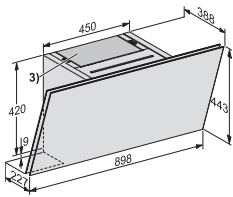

DAH 2960 Escala
Nástěnný odsávač par
s Con@ctivity a chytrým dotykovým ovládáním pro pohodlnou obsluhu

DAH2960 Installation drawings