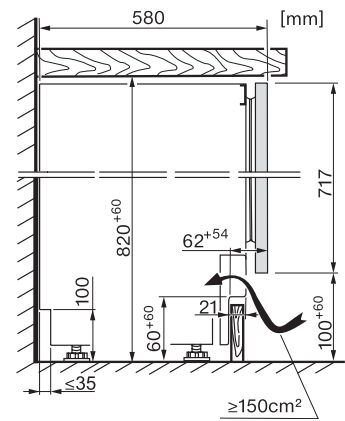

KWTUS 7096 E

Podstavná vinotéka

se samostatnými teplotními zónami, FlexiFrame a Push2open v kompaktním designu.

KWTUS7054F, KWTUS7055F, KWTUS7074F, KWTUS7096E, Built-under, Einbauskizze, Nischenmaß (installation drawings)

KWTUS7196E, KWTUS7096E, Built-under, top view (installation drawings)

KWTUS7096E, Built-under, side view (installation drawings)

KWTUS7054F, KWTUS7055F, KWTUS7074F, KWTUS7096E, KWTUS7196E, Built-under, side view (*footnote) (installation drawings)