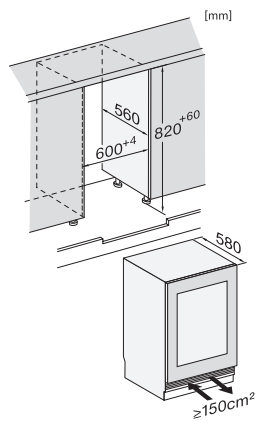

KWTUS 7096 E

Podstavná vinotéka

se samostatnými teplotními zónami, FlexiFrame a Push2open v kompaktním designu.

KWTUS7054F, KWTUS7055F, KWTUS7074F, KWTUS7096E, Built-under, Einbauskizze, Nischenmaß (installation drawings)