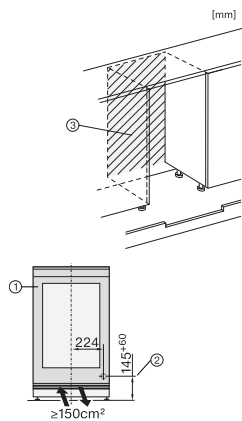

KWTUS 7096 E

Podstavná vinotéka

se samostatnými teplotními zónami, FlexiFrame a Push2open v kompaktním designu.

KWTUS7054F, KWTUS7055F, KWTUS7074F, KWTUS7096E, Built-under, Einbauskizze, Nischenmaß (installation drawings)

KWTUS7196E, KWTUS7096E, Built-under, top view (installation drawings)

KWTUS7096E, Built-under, side view (installation drawings)

KWTUS7054F, KWTUS7055F, KWTUS7074F, KWTUS7096E, KWTUS7196E, Built-under, side view (*footnote) (installation drawings)