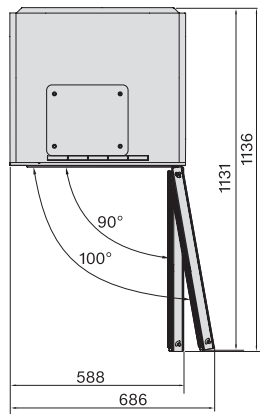

KWTUS7196E, KWTUS7096E, Built-under, top view (installation drawings)