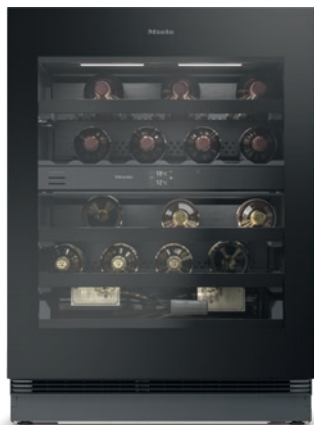

KWTUS 7096 E

Podstavná vinotéka

se samostatnými teplotními zónami, FlexiFrame a Push2open v kompaktním designu.

- optimální teplota konzumace a skladování díky samostatným teplotním zónám
- skladování lahví jakékoliv velikosti a tvaru díky roštům FlexiFrame
- optimální regulace vlhkosti vzduchu s funkcí ActiveHumidity
- individuální popis dřevěných roštů na liště NoteBoard
- optimální ochrana vína díky UV odolnému izolačnímu sklu

EAN: 4002516779438 / Číslo materiálu: 12519560 /
Číslo starého materiálu: 39709610EU1

Provedení	
Integrovaný vestavný přístroj	•
Podstavný přístroj	•
Závěs dvířek	vpravo
Design	
Barva opláštění	Černá
Barva čelní stěny	Obsidian černý (sklo)
Osvětlení zóny pro víno	Plynule stmívatelné LED světlo
Komfort při obsluze	
Propojení s Miele@home	•
Snadné otevírání dvířek	Push2open
Počet roštů	4
Materiál roštů	Buk
Počet roštů FlexiFrame	3
Počet roštů pro ukládání napříč	1
SelfClose FlexiFrame	•
NoteBoard	Ano
Řídící jednotka	
Koncepce ovládání	FreshTouch
Nezávislá regulace teploty chladicí a mrazicí zóny	Ne
Počet teplotních zón	2
Minimálně nastavitelný rozsah teplot ve °C	5
Maximálně nastavitelný rozsah teplot ve °C	20
Chladnička/chladicí zóna	
Suchá zadní stěna	BlackSteel
ActiveHumidity	•
Hospodárnost a udržitelnost	
Třída energetické účinnosti (A–G)	E
Roční spotřeba energie v kWh	83,20
Spotřeba energie za 24 h v kWh	0,22
Technické údaje	
Minimální šířka výklenku v mm	600
Maximální šířka výklenku v mm	600
Minimální výška výklenku v mm	820
Maximální výška výklenku v mm	880
Hloubka výklenku v mm	580
Šířka přístroje v mm	597
Výška přístroje v mm	819
Hloubka přístroje v mm	579
Hmotnost v kg	51,0
Upevňovací technika	Pevná dvířka
Klimatická třída	SN-ST
Chladicí zóna v l	95
Celkový užitečný objem v l	95
Počet lahví na víno o objemu 0,75 l	32 lahví
Třída úrovně emisí hluku (A–D)	B
Úroveň emisí hluku v dB(A) re 1 pW	32