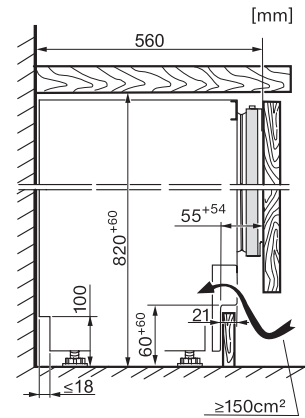

EAN: 4002516779322 / Číslo materiálu: 12519380 /

Číslo starého materiálu: 37704010EU1

Provedení	
Integrovaný vestavný přístroj	•
Podstavný přístroj	•
Závěs dvířek	vpravo
Design	
Osvětlení mrazicí zóny	LED
Komfort při obsluze	
Propojení s Miele@home	•
Řídicí jednotka	
Koncepce ovládání	FreshTouch
Nezávislá regulace teploty chladicí a mrazicí zóny	Ne
Počet teplotních zón	1
Hospodárnost a udržitelnost	
Třída energetické účinnosti (A–G)	D
Roční spotřeba energie v kWh	149,70
Spotřeba energie za 24 h v kWh	0,41
Technické údaje	
Minimální šířka výklenku v mm	600
Maximální šířka výklenku v mm	600
Minimální výška výklenku v mm	820
Maximální výška výklenku v mm	880
Hloubka výklenku v mm	560
Šířka přístroje v mm	597
Výška přístroje v mm	818
Hloubka přístroje v mm	550
Hmotnost v kg	34,0
Upevňovací technika	Pevná dvířka
Maximální zatížení čelní strany dvířek chladicí části v kg	10
Klimatická třída	SN-T
4hvězdičková mrazicí zóna v l	74
Celkový užitečný objem v l	74
Doba skladování při poruše v h	12
Kapacita mražení v kg/24 h	8,20
Třída úrovně emisí hluku (A–D)	B
Úroveň emisí hluku v dB(A) re 1 pW	32
Spotřeba energie v miliampérech (mA)	2000
Napětí ve V	220-240
Jištění v A	10
Počet fází	1
Frekvence v Hz	50-60
Délka elektrického přívodního kabelu v m	2,2
Dodávané příslušenství	
Miska na led	•

FNUS 7040 D
Podstavná mraznička
s NoFrost, SoftClose a SuperFrost v kompaktním designu.

KU7016D, KU7015D, KU7035D, FNUS7040D, Built-under, Einbauskitze, Nischenmaß (installation drawings)

KU7016D, KU7015D, KU7035D, KU7135C, FNUS7040D, FNUS7140C, Built-under, top view (installation drawings)