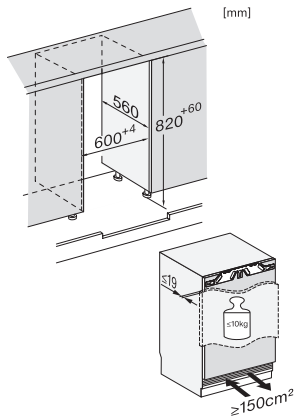

FNUS 7040 D
Podstavná mraznička
s NoFrost, SoftClose a SuperFrost v kompaktním designu.

KU7016D, KU7015D, KU7035D, FNUS7040D, Built-under, Einbauskitze, Nischenmaß (installation drawings)