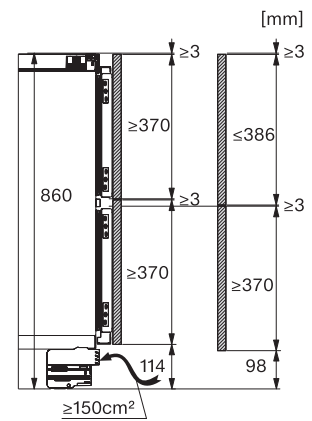

KU 7175 D

Podstavná chladnička, výška výklenku 86–92 cm

se dvěma individuálně nastavitelnými teplotními zónami pro větší flexibilitu.

KU7175D, Built-under, niche dimensions

KU7175D, Built-under, installation drawing (*footnote)

KU7175D, Built-under, side view

KU7175D, Built-under, side view