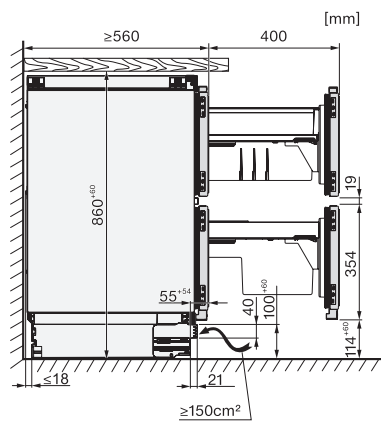

KU 7175 D

Podstavná chladnička, výška výklenku 86–92 cm

se dvěma individuálně nastavitelnými teplotními zónami pro větší flexibilitu.

KU7175D, Built-under, niche dimensions

KU7175D, Built-under, installation drawing (*footnote)

KU7175D, Built-under, side view

KU7175D, Built-under, side view