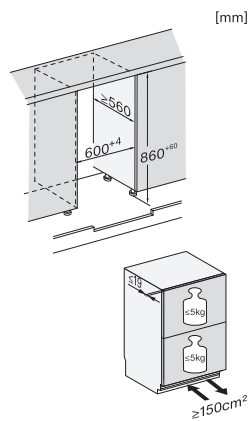

KU 7175 D

Podstavná chladnička, výška výklenku 86–92 cm

se dvěma individuálně nastavitelnými teplotními zónami pro větší flexibilitu.

EAN: 4002516779315 / Číslo materiálu: 12519370 / Číslo starého materiálu: 36717510EU1

KU 7175 D

Podstavná chladnička, výška výklenku 86–92 cm

se dvěma individuálně nastavitelnými teplotními zónami pro větší flexibilitu.

KU7175D, Built-under, niche dimensions

KU7175D, Built-under, installation drawing (*footnote)