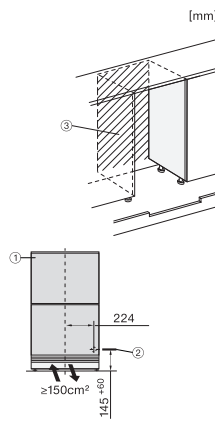

KU 7175 D

Podstavná chladnička, výška výklenku 86–92 cm

se dvěma individuálně nastavitelnými teplotními zónami pro větší flexibilitu.

KU7175D, Built-under, niche dimensions

KU7175D, Built-under, installation drawing (*footnote)