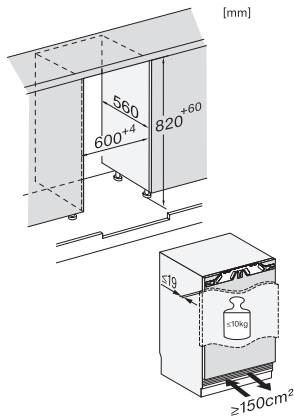

Dodávané příslušenství

Přihrádka na vejce

•

KU 7016 D

Podstavná chladnička

s LED, mrazicí přihrádkou a dělenými policemi ve dvířkách v kompaktním designu.

KU7016D, KU7015D, KU7035D, FNUS7040D, Built-under, Einbauskizze, Nischenmaß (installation drawings)