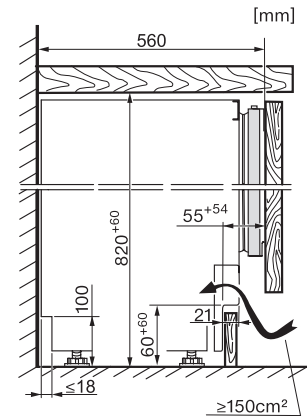

Dodávané příslušenství

Přihrádka na vejce

•

KU 7016 D

Podstavná chladnička

s LED, mrazicí přihrádkou a dělenými policemi ve dvířkách v kompaktním designu.

KU7016D, KU7015D, KU7035D, FNUS7040D, Built-under, Einbauskizze, Nischenmaß (installation drawings)

KU7016D, KU7015D, KU7035D, KU7135C, FNUS7040D, FNUS7140C, Built-under, top view (installation drawings)

KU7016D, KU7015D, KU7035D, FNUS7040D, Built-under, side view (installation drawings)

KU7016D, KU7015D, KU7035D, KU7135C, FNUS7140C, Built-under, installation drawing (*footnote) (installation drawings)