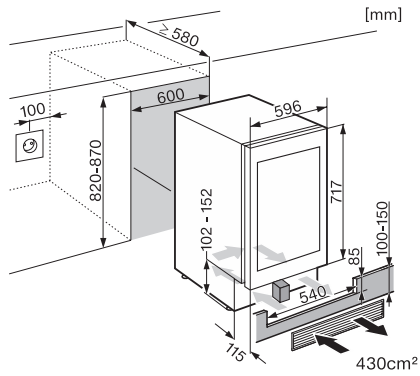

KWT 6322 UG-1

Podstavná vinotéka

systémy FlexiFrame a Push2open pro vyšší flexibilitu a vysoce kvalitní design

KWT6312UGS, KWT6322UG, KWT6322UG-1, KWT6322UG edt/cs (installation drawings)