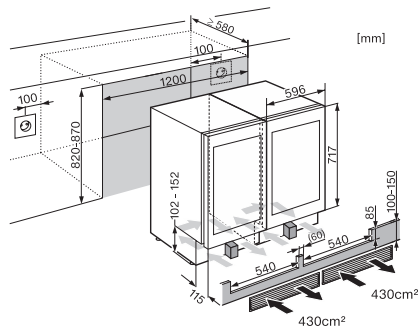

KWT 6322 UG-1

Podstavná vinotéka

systémy FlexiFrame a Push2open pro vyšší flexibilitu a vysoce kvalitní design