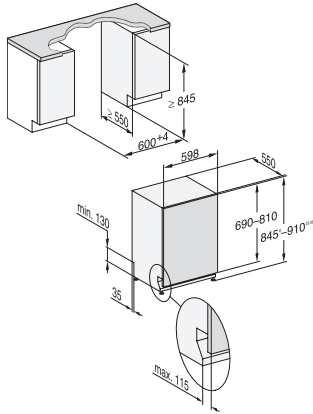

Plně vestavná myčka nádobí XXL

s automatickým dávkováním AutoDos s integrovaným zásobníkem na PowerDisk

G7000, fully integrated dishwasher, XXL, 60cm (installation drawing)