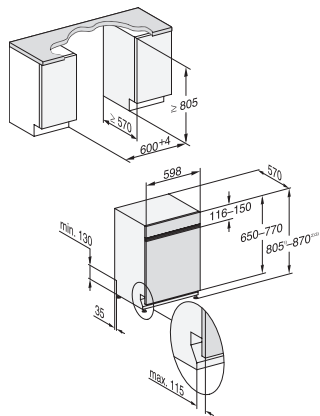

G 7731 SCi AD 125 Gala Ed.

Vestavná myčka nádobí

s automatickým dávkováním AutoDos s integrovaným zásobníkem na PowerDisk

G7000, integrated dishwasher, 60cm (installation drawing)