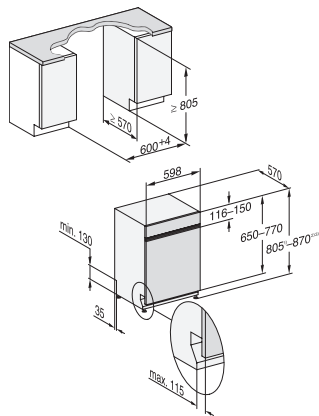

G 7731 SCi AD 125 Gala Ed.

Vestavná myčka nádobí

s automatickým dávkováním AutoDos s integrovaným zásobníkem na PowerDisk

G7000, integrated dishwasher, 60cm (installation drawing)