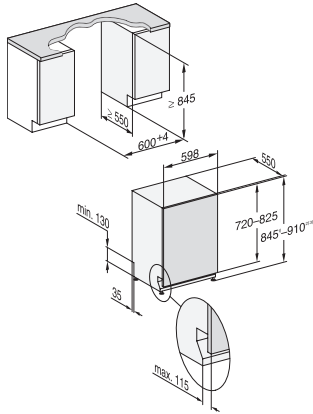

G 7788 SCVi XXL AutoDos K2O FF
Plně vestavná myčka nádobí XXL
pro perfektní vzhled spár v kuchyni díky funkci FrontFit

G7000, fully integrated dishwasher, XXL, 60cm
(installation drawing), front fit