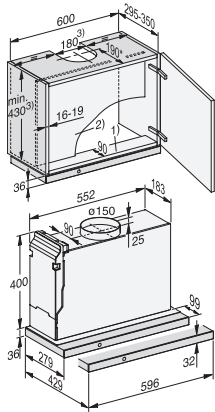

DAS 4631 125 Edition
Vestavný panelový odsávač par
s intuitivním ovládáním SmartControl

DAS4630, DAS4631, Installation drawings