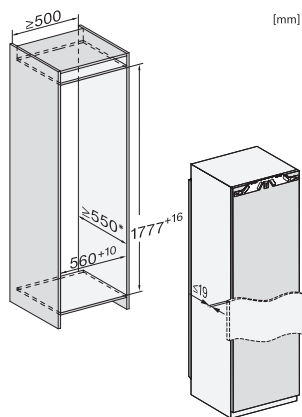

FNS7794D L, FNS7794D R, K7797C L, K7797C R,
K7798C L, built-in installation (*footnote) (installation
drawings)