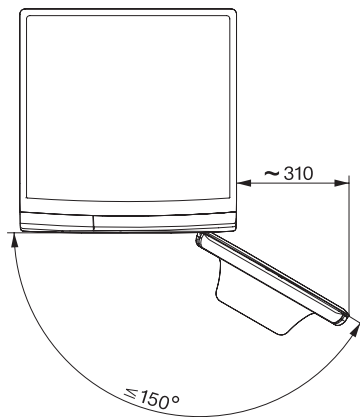

Technické údaje

Rozměry v mm (šířka)	596
----------------------	-----

Rozměry v mm (výška)	850
----------------------	-----

Rozměry v mm (hloubka)	643
------------------------	-----

Hloubka přístroje s otevřenými dvířky v mm	1077
--	------

Pračka s předním plněním W1:

s funkcemi SteamCare, TwinDos a PowerWash pro vynikající ochranu prádla.

W1 drawing, facia 5 degree, measures in mm

W1 drawing, facia 5 degree, measures in mm

W1 drawing, facia 5 degree, measures in mm

W1 drawing, facia 5 degree, measures in mm