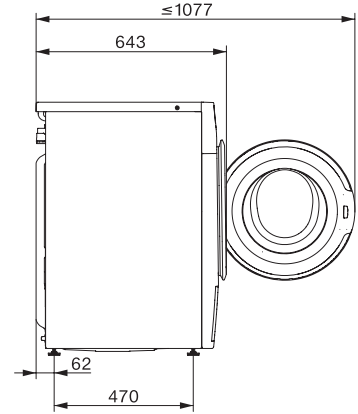

Technické údaje

Rozměry v mm (šířka)	596
----------------------	-----

Rozměry v mm (výška)	850
----------------------	-----

Rozměry v mm (hloubka)	643
------------------------	-----

Hloubka přístroje s otevřenými dvířky v mm	1077
--	------

Pračka s předním plněním W1:

s funkcemi SteamCare, TwinDos a PowerWash pro vynikající ochranu prádla.

W1 drawing, facia 5 degree, measures in mm

W1 drawing, facia 5 degree, measures in mm

W1 drawing, facia 5 degree, measures in mm

W1 drawing, facia 5 degree, measures in mm