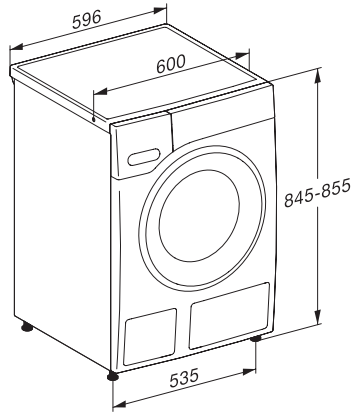

Technické údaje

Rozměry v mm (šířka)	596
----------------------	-----

Rozměry v mm (výška)	850
----------------------	-----

Rozměry v mm (hloubka)	643
------------------------	-----

Hloubka přístroje s otevřenými dvířky v mm	1077
--	------

Pračka s předním plněním W1:

s funkcemi SteamCare, TwinDos a PowerWash pro vynikající ochranu prádla.

W1 drawing, facia 5 degree, measures in mm

W1 drawing, facia 5 degree, measures in mm

W1 drawing, facia 5 degree, measures in mm