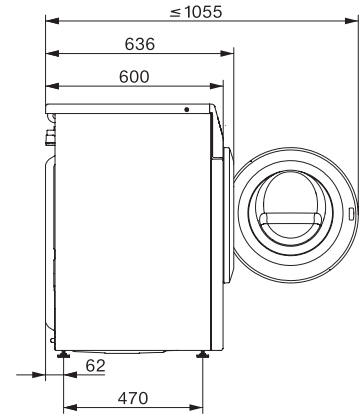

WEI895 WCS 125 Gala Edition

Pračka s předním plněním W1:

s funkcemi SteamCare, TwinDos a PowerWash pro vynikající ochranu prádla.

W1 installation drawing, slanted facia or straight facia, measures in mm

W1 drawing, slanted facia or straight facia, measures in mm

W1 drawing, slanted facia or straight facia, measures in mm

W1 drawing, slanted facia or straight facia, measures in mm