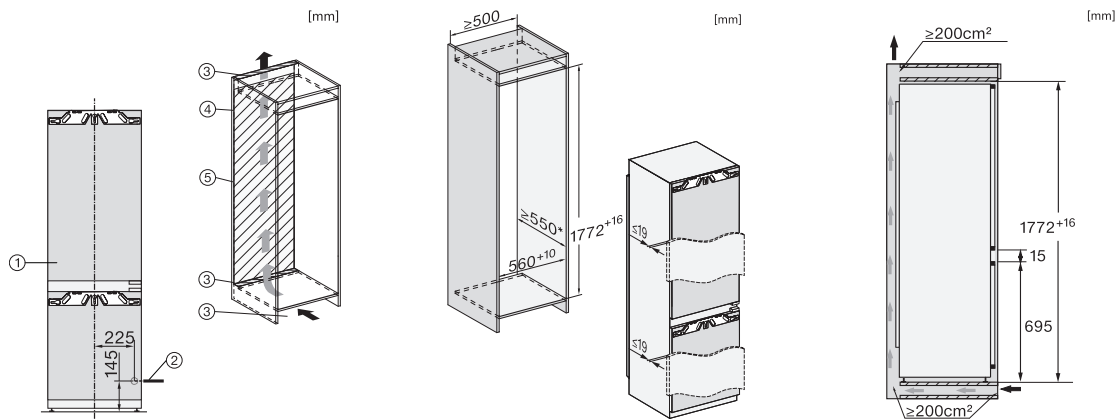

KFN 7785 C

Vestavná chladnička s mrazničkou

s individuálním komfortem díky FlexiLight 2.0, Freeze&Cool, NoFrost a Mylce.

KFN7734C, KFN7734F, KFN7734D, KFN7764D,
KFN7785D, KFN7744E, KFN7774D, installation (footnote*)
(installation drawings)

KFN7734C, KFN7734F, KFN7734D, KFN7764D,
KFN7785D, KFN7744E, KFN7774D, built-in (footnote*)
(installation drawings)

KFNS7734D, KFN7734C, KFN7734F, KFN7734D,
KFN7764D, KFN7785D, KFN7744E, KFN7774D, side view
(installation drawings)