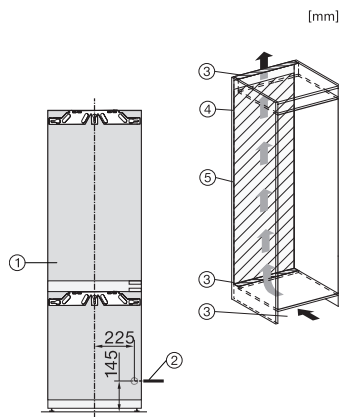

KFN 7764 C

Vestavná chladnička s mrazničkou

s výjimečným komfortem díky funkcím FlexiLight 2.0, DynaCool a NoFrost.

KFN7734C, KFN7734F, KFN7734D, KFN7764D,
KFN7785D, KFN7744E, KFN7774D, installation (footnote*)
(installation drawings)