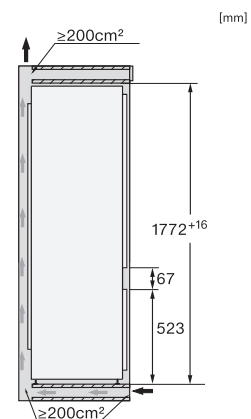

KF 7731 D

Vestavná chladnička s mrazničkou
pro komfortní skladování potravin díky funkcím DynaCool a DuplexCool.

EAN: 4002516748083 / Číslo materiálu: 12445010 / Číslo starého materiálu: 38773105EU1

Technické údaje	
Minimální šířka výklenku v mm	560
Maximální šířka výklenku v mm	570
Minimální výška výklenku v mm	1772
Maximální výška výklenku v mm	1788
Hloubka výklenku v mm	550
Šířka přístroje v mm	541
Výška přístroje v mm	1770
Hloubka přístroje v mm	545
Hmotnost v kg	59,0
Upevňovací technika	posuvná dvířka
Maximální zatížení čelní strany dvířek chladicí části v kg	26
Klimatická třída	SN-ST
Chladicí zóna v l	212
4hvězdičková mrazicí zóna v l	54
Celkový užitečný objem v l	266
Doba skladování při poruše v h	9
Kapacita mražení v kg/24 h	4,00
Třída úrovně emisí hluku (A–D)	B
Úroveň emisí hluku v dB(A) re 1 pW	33
Spotřeba energie v miliampérech (mA)	1400
Napětí ve V	220-240
Jištění v A	10
Počet fází	1
Frekvence v Hz	50-60
Délka elektrického přívodního kabelu v m	2,2
Výměna svítidel	Zákaznický servis
Dodávané příslušenství	
Příhrádka na vejce	•
Akumulátory chladu	•
Miska na led	•

KF7731E, KF7731D, side view (installation drawings)