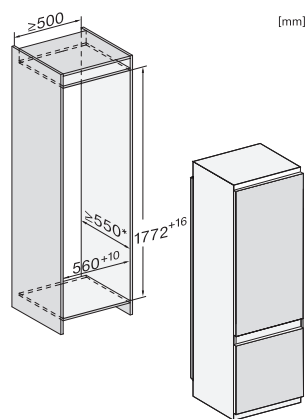

KF7731E, KF7731D, built-in (footnote*) (installation drawings)