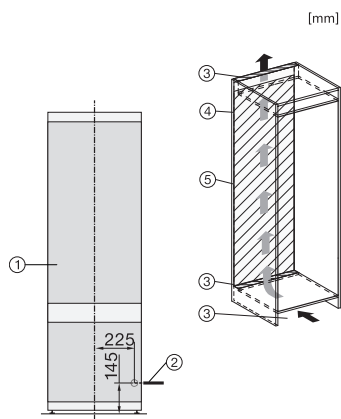

KF 7731 D

Vestavná chladnička s mrazničkou
pro komfortní skladování potravin díky funkcím DynaCool a DuplexCool.

KF7731E, KF7731D, installation (footnote*) (installation drawings)