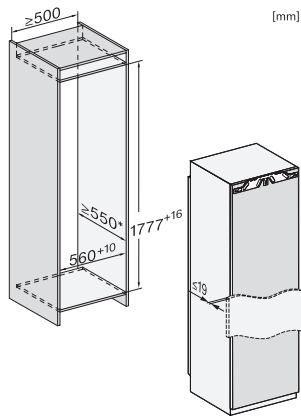

K 7798 C R

Vestavná chladnička

s ActiveDoor, PerfectFresh Active a 4* mrazicí přihrádkou pro maximální komfort.

FNS7794D L, FNS7794D R, K7797C L, K7797C R, K7798C L, built-in (installation (*footnote) (installation drawings)