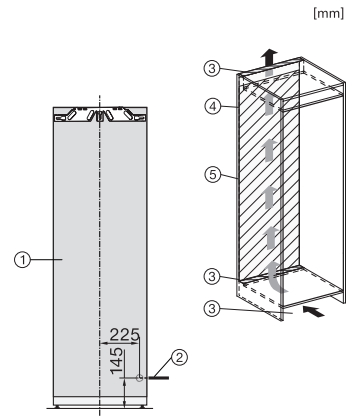

K 7798 C R

Vestavná chladnička

s ActiveDoor, PerfectFresh Active a 4\* mrazicí přihrádkou pro maximální komfort.

EAN: 4002516748069 / Číslo materiálu: 12444990 / Číslo starého materiálu: 36779800EU1

Technické údaje	
Minimální šířka výklenku v mm	560
Maximální šířka výklenku v mm	570
Minimální výška výklenku v mm	1777
Maximální výška výklenku v mm	1793
Hloubka výklenku v mm	550
Šířka přístroje v mm	559
Výška přístroje v mm	1770
Hloubka přístroje v mm	546
Hmotnost v kg	73,4
Upevňovací technika	Pevná dvířka
Maximální zatížení čelní strany dvířek chladicí části v kg	26
Klimatická třída	SN-T
Chladicí zóna v l	250
z toho zóna PerfectFresh v l	98
4hvězdičková mrazicí zóna v l	27
Sklepní zóna v l	250
Celkový užitečný objem v l	276
Doba skladování při poruše v h	14
Kapacita mražení v kg/24 h	2,00
Třída úrovně emisí hluku (A–D)	B
Úroveň emisí hluku v dB(A) re 1 pW	33
Spotřeba energie v miliampérech (mA)	1200
Napětí ve V	220-240
Jištění v A	10
Počet fází	1
Frekvence v Hz	50-60
Délka elektrického přívodního kabelu v m	2,2
Výměna svítek	Zákaznický servis
Dodávané příslušenství	
Přihrádka na vejce	•
Organizační box PerfectFresh	•

FNS7794D L, FNS7794D R, K7797C L, K7797C R, K7798C L, side view (installation drawings)

K7797C L, K7797C R, K7797C R, K7798C L, K7798C R, installation (footnote\*) (installation drawings)