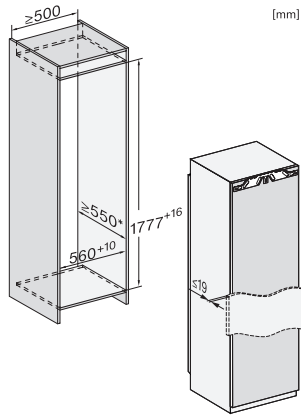

K 7797 C L

Vestavná chladnička

s ActiveDoor, PerfectFresh Active a FlexiLight 2.0 pro maximální komfort.

FNS7794D L, FNS7794D R, K7797C L, K7797C R, K7798C L, built-in (installation (*footnote) (installation drawings)