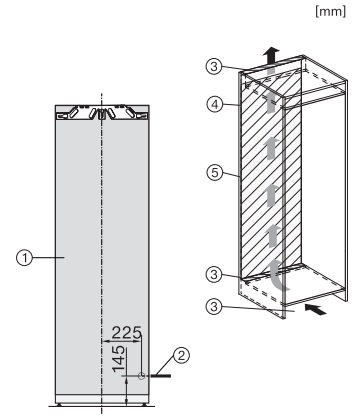

•

Technické údaje	
Minimální šířka výklenku v mm	560
Maximální šířka výklenku v mm	570
Minimální výška výklenku v mm	1777
Maximální výška výklenku v mm	1793
Hloubka výklenku v mm	550
Šířka přístroje v mm	559
Výška přístroje v mm	1770
Hloubka přístroje v mm	546
Hmotnost v kg	70,5
Upevňovací technika	Pevná dvířka
Maximální zatížení čelní strany dvířek chladicí části v kg	26
Klimatická třída	SN-T
Chladicí zóna v l	296
z toho zóna PerfectFresh v l	98
Sklepní zóna v l	296
Celkový užitečný objem v l	296
Třída úrovně emisí hluku (A–D)	B
Úroveň emisí hluku v dB(A) re 1 pW	32
Spotřeba energie v miliampérech (mA)	1200
Napětí ve V	220-240
Jištění v A	10
Počet fází	1
Frekvence v Hz	50-60
Délka elektrického přívodního kabelu v m	2,2
Výměna světel	Zákaznický servis
Dodávané příslušenství	
Příhrádka na vejce	•
Organizační box PerfectFresh	•

FNS7794D L, FNS7794D R, K7797C L, K7797C R, K7798C L, side view (installation drawings)

K7797C L, K7797C R, K7797C R, K7798C L, K7798C R, installation (footnote\*) (installation drawings)