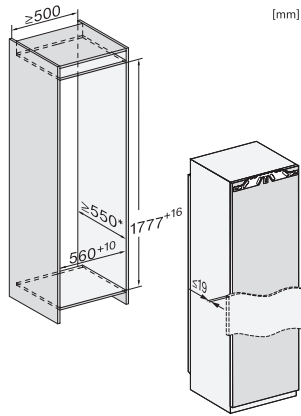

K 7797 C R

Vestavná chladnička

s ActiveDoor, PerfectFresh Active a FlexiLight 2.0 pro maximální komfort.

FNS7794D L, FNS7794D R, K7797C L, K7797C R, K7798C L, built-in (installation (*footnote) (installation drawings)