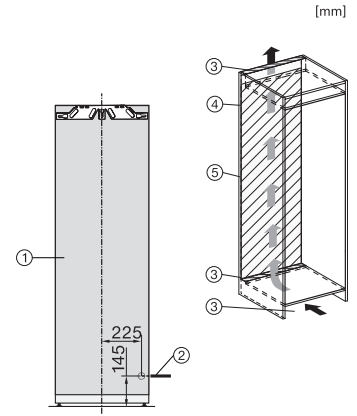

•

Technické údaje

Minimální šířka výklenku v mm	560
Maximální šířka výklenku v mm	570
Minimální výška výklenku v mm	1777
Maximální výška výklenku v mm	1793
Hloubka výklenku v mm	550
Šířka přístroje v mm	559
Výška přístroje v mm	1770
Hloubka přístroje v mm	546
Hmotnost v kg	71,5
Upevňovací technika	Pevná dvířka
Maximální zatížení čelní strany dvířek chladicí části v kg	26
Klimatická třída	SN-T
Chladicí zóna v l	296
z toho zóna PerfectFresh v l	98
Sklepní zóna v l	296
Celkový užitečný objem v l	296
Třída úrovně emisí hluku (A–D)	B
Úroveň emisí hluku v dB(A) re 1 pW	32
Spotřeba energie v miliampérech (mA)	1200
Napětí ve V	220-240
Jištění v A	10
Počet fází	1
Frekvence v Hz	50-60
Délka elektrického přívodního kabelu v m	2,2
Výměna světel	Zákaznický servis
Dodávané příslušenství	
Příhrádka na vejce	•
Organizační box PerfectFresh	•

FNS7794D L, FNS7794D R, K7797C L, K7797C R, K7798C L, side view (installation drawings)

K7797C L, K7797C R, K7797C R, K7798C L, K7798C R, installation (footnote*) (installation drawings)