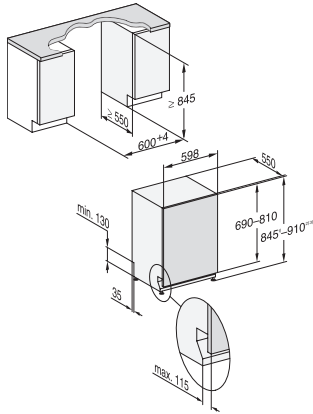

G 7985 SCVi XXL AutoDos K20
Plně vestavná myčka nádobí
– všeuměl Miele do kuchyní bez rukojetí.

G7000, fully integrated dishwasher, XXL, 60cm (installation drawing)