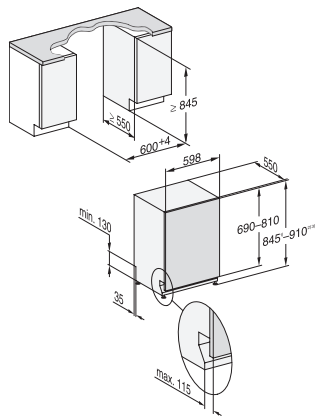

G 7795 SCVi XXL AutoDos K20
Plně vestavná myčka nádobí XXL
s automatickým dávkováním AutoDos s integrovaným zásobníkem na PowerDisk

G7000, fully integrated dishwasher, XXL, 60cm (installation drawing)