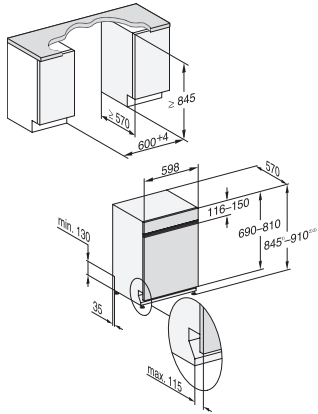

G 7605 SCi XXL AutoDos

Vestavná myčka nádobí XXL

A | 42 dB | Příborová zásuvka | Koše ExtraComfort | AutoDos | Hygienický program 75 °C

G7000, integrated dishwasher, XXL, 60cm (installation drawing)